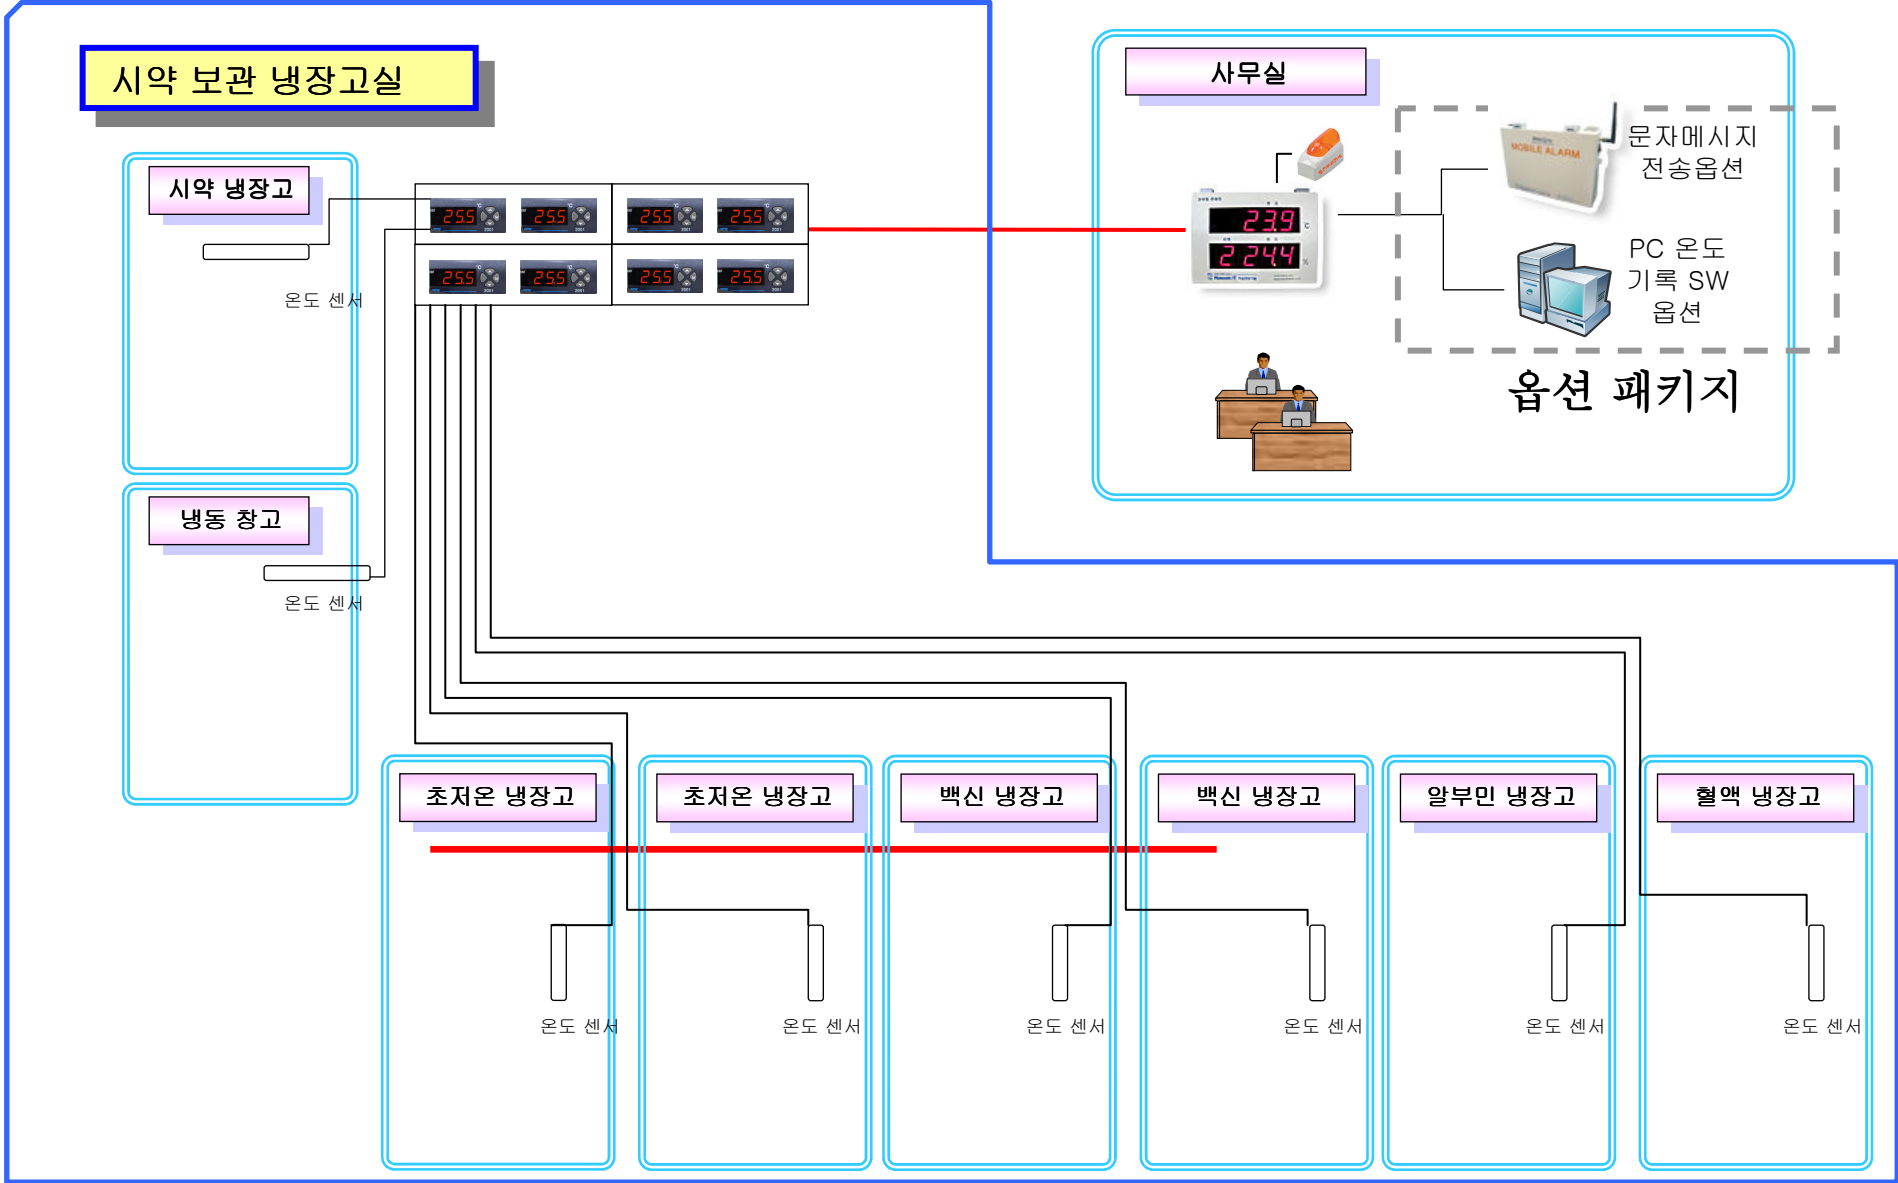

냉장고 온도 감시

전체제품 소개는 www.hasom.com