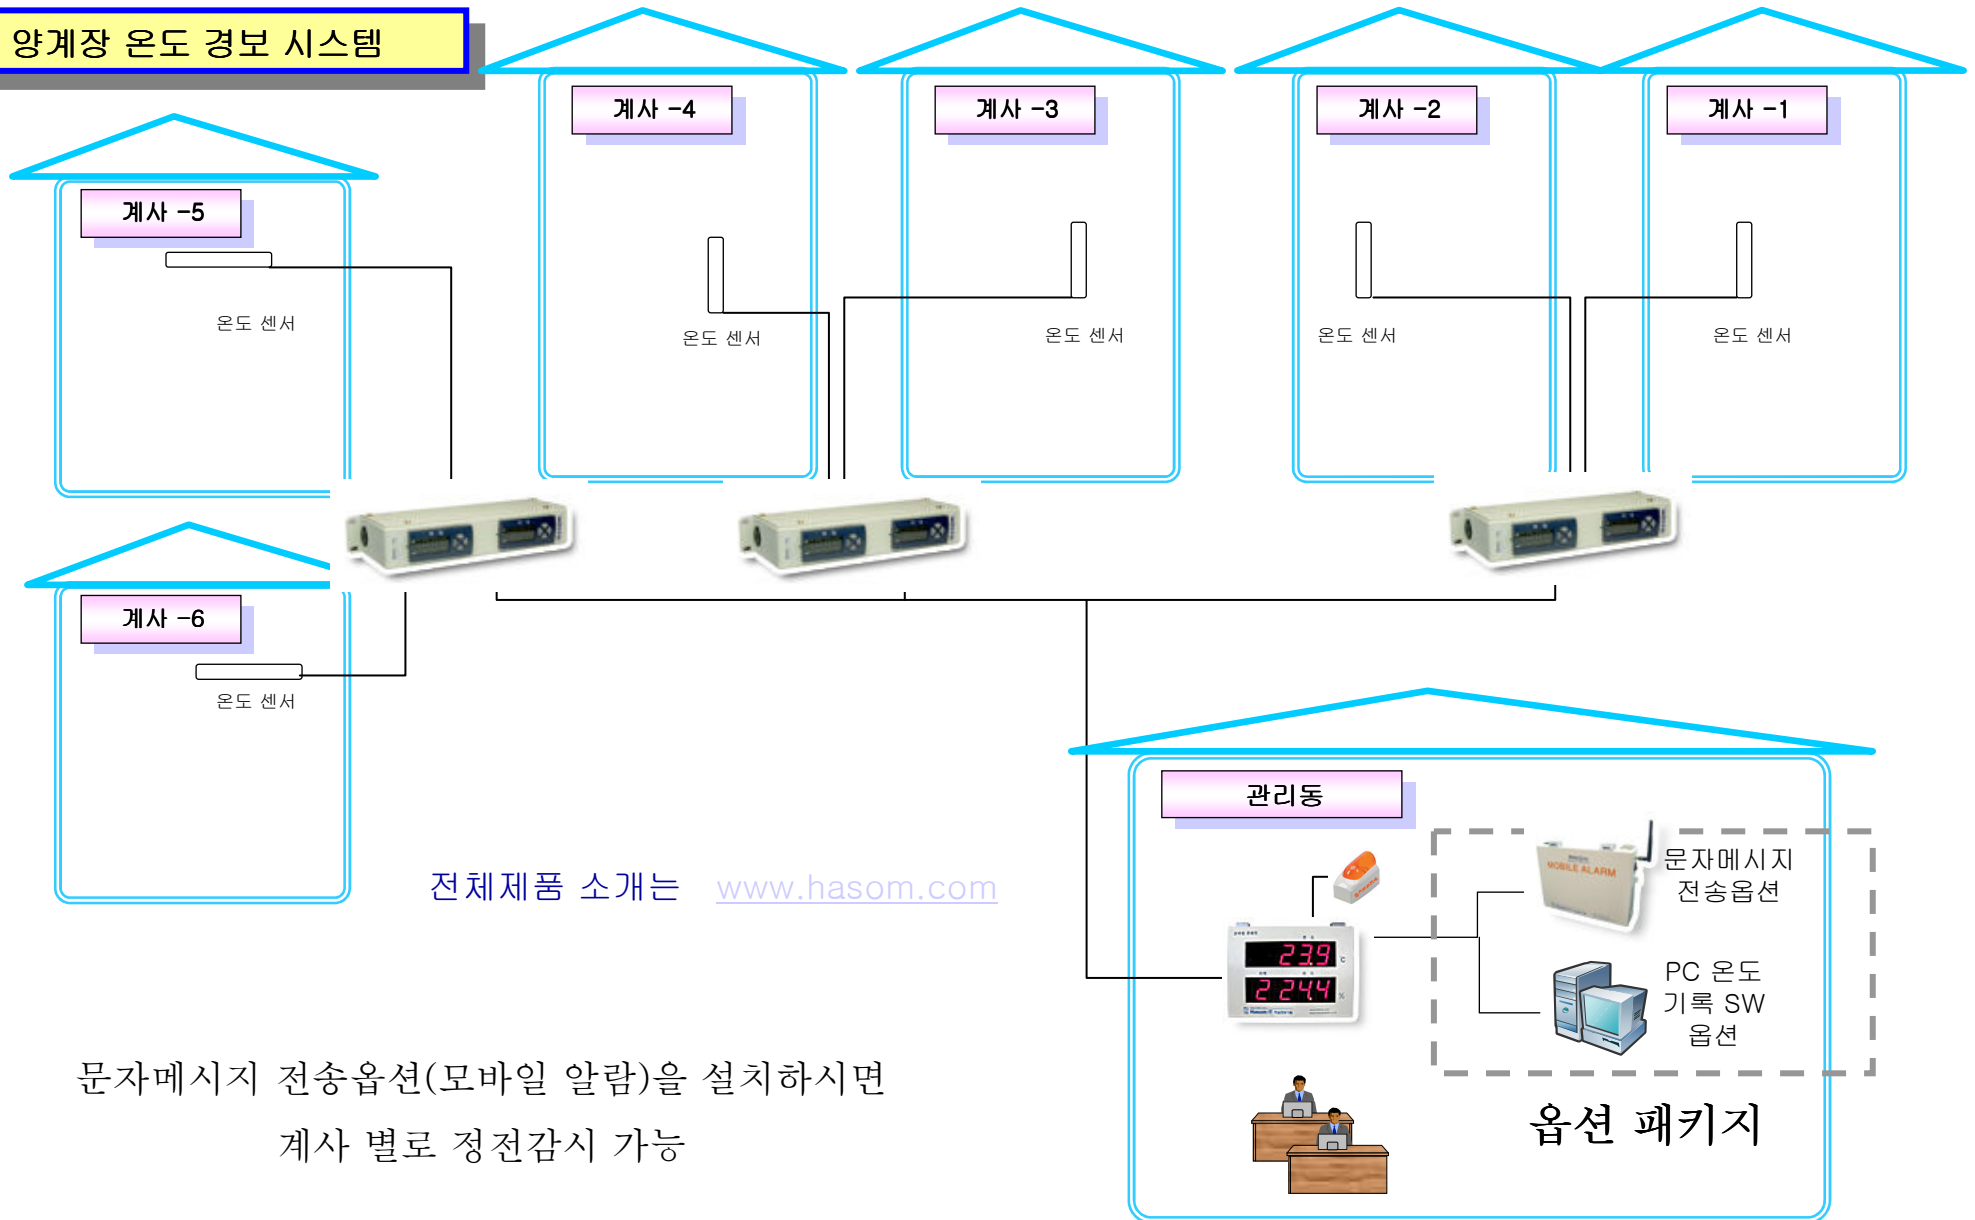

양계장 온도 감시

양계장 온도 경보 시스템

문자메시지 전송옵션(모바일 알람)을 설치하시면
계사 별로 정전감시 가능