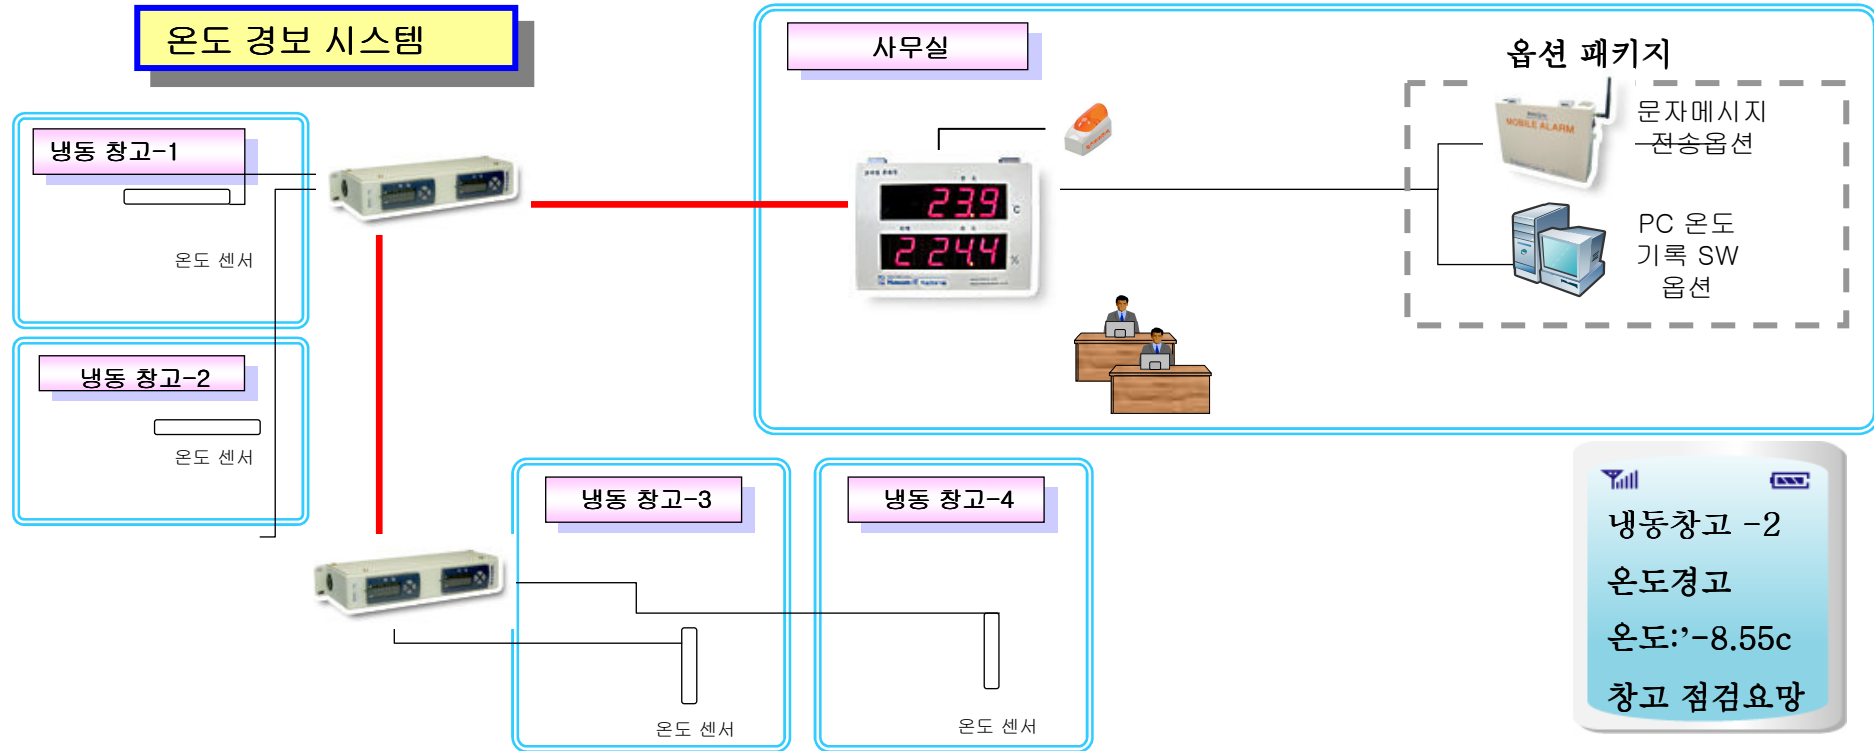

다중온도경보기

최대 32개의 온도센서를 냉동창고/ 시료-백신 냉장고/ 양계농장 등 온도감시 지역에 설치한후 이를 벽걸이형 온도감시 터미널로 감시합니다.

각각 온도센서에 대한 경보발생으로 경광등 켜기 와 터미널에 발생위치 표기 하고 인기 추가 옵션으로는 PC 엑셀 파일 온도 기록 과 휴대폰 문자 전송이 있습니다.

□ 제품특징

전체제품 소개는 www.hasom.com

1. 설치가 간단 - 감시하고자 하는 구역에 온도센서를 설치하고 케이블로 연결(현장표시부, 사무실 표시부)
2. 센서 경보 설정 - 온도 센서가 설치된 구역별로 상한 2단계 /하한 2단계 설정치를 각각 설정할 수 있습니다.
3. 경제적인 가격 - 온도감시 터미널 1대로 32개 온도센서를 감시할 수 있는 경제적인 구성
4. 다양한 센서 지원 - 1)온도센서-1 (-55 ~ 99 C) 2) 온도센서-2 (-199 ~ 300 C)
3)온습도 센서-1 (-10 ~ 80 C) 4) 온습도센서-2 (-55 ~ 99 C)
5. 옵션 사양
 - 문자, 음성 통보 - 경보 발생시 휴대폰 문자메시지 전송, 음성통보 기능(온도값 전송 및 조회)
 - PC 온도기록 - PC 에서 온도를 기록할 수 있는 S/W (엑셀 파일로 기록)

다중 온도 감시 구성도

전체제품 소개는 www.hasom.com

- 기능 - 각 온도센서별로 4단계 임계치 설정가능(1.고온위험 2.고온경고 3.저온경고 4.저온위험)
- 온도센서 최대 32개 지원 , 온도감시 지연기능(제상용 온도상승 대비)
 - 경보발생시 경광등 및 사이렌 경보 발생, 최종 온도경보 발생 위치표시
 - 다양한 옵션 - 온도센서 4종 지원 , 온도기록 S/W 패키지, 경보 SMS 통보, 음성 자동방송

다중 온도 감시기 본체 사양

디스플레이 장치 사양(온습도 감시 모니터링 장비)

타 입 : 벽 부착형 제 품 크 기 : 250mm x 200mm x 60mm
 기 능 : 온도감시 개수 - 최대 32, 온도보기 선택버튼, 경광등 출력 릴레이 x 1
 경 보 종 류 : 4단계 경보설정 - 상한 2 단계(high-high, high), 하한 2 단계(low-low, low)
 표 시 구 분 : 온도, 습도, 지역