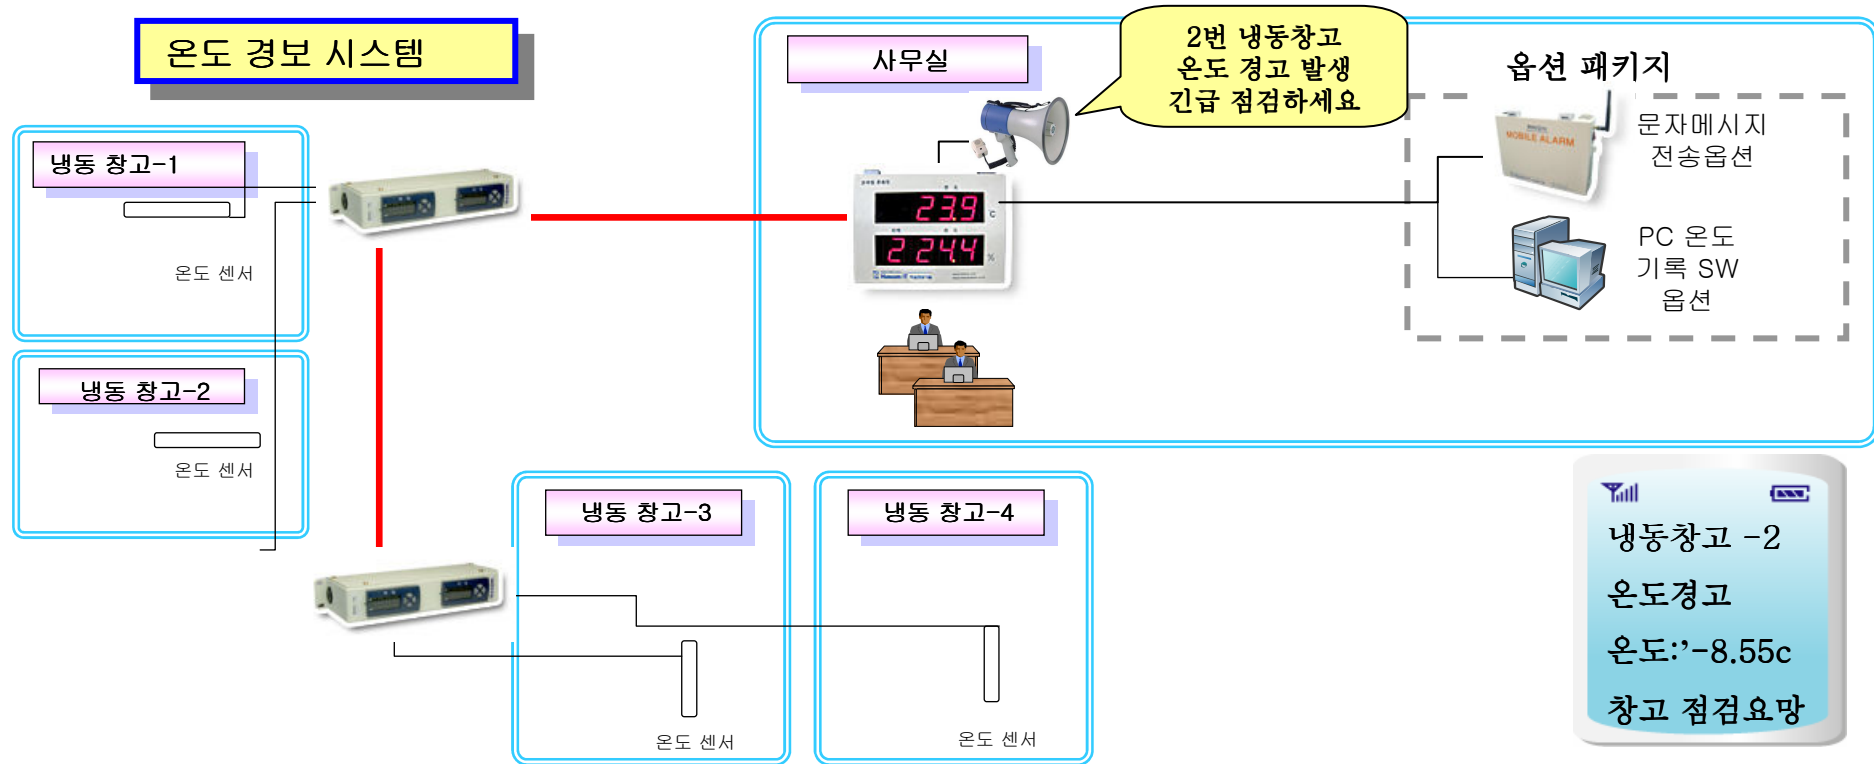

다중 온도 감시 구성도

전체제품 소개는 www.hasom.com

- 기능 - 각 온도센서별로 4단계 임계치 설정가능(1.고온위험 2.고온경고 3.저온경고 4.저온위험)
- 온도센서 최대 32개 지원 , 온도감시 지연기능(제상용 온도상승 대비)
 - 경보발생시 경광등 및 사이렌 경보 발생, 최종 온도경보 발생 위치표시
 - 다양한 옵션 - 온도센서 4종 지원 , 온도기록 S/W 패키지, 경보 SMS 통보, 음성 자동방송

다중 온도 감시기 본체 사양

디스플레이 장치 사양(온습도 감시 모니터링 장비)

타 입 : 벽 부착형 제 품 크 기 : 250mm x 200mm x 60mm
 기 능 : 온도감시 개수 - 최대 32, 온도보기 선택버튼, 경광등 출력 릴레이 x 1
 경 보 종 류 : 4단계 경보설정 - 상한 2 단계(high-high, high), 하한 2 단계(low-low, low)
 표 시 구 분 : 온도, 습도, 지역

온도 센서-1 사양

타 입 : 벽 부착형 제 품 크 기 : 245mm x 45mm x 85mm
 측 정 범 위 : 온도: -55 ~ 99.9 C, -67 ~ 212 F

온도 센서-2 사양

타 입 : 벽 부착형 제 품 크 기 : 482mm x 90mm x 110mm
 측 정 범 위 : 온도: -199 ~ 300 C

온습도 센서-1 사양

타 입 : 벽 부착형 제 품 크 기 : 60mm x 34mm x 8mm
 측 정 범 위 : 온도: -10 ~ 80 C, 습도: 0.0 ~ 90.0% RH

온습도 센서-2 사양

타 입 : 벽 부착형 제 품 크 기 : 60mm x 34mm x 8mm
 측 정 범 위 : 온도: -55 ~ 99 C, 습도: 0.0 ~ 90.0% RH

음성 경보 자동 방송 사양

음성지원형식 : wma, asf, mp2, mp3, m4a 형식 음원 지원
 음성저장매체 : SD, SDHC 카드, PC에서 음성 저장 또는 성우음성을 녹음해서 사용 가능
 파 일 형 식 : FAT32 (최대 파일수 65534)
 기 능 : 온도센서별 경보 음성 자동방송, 기본 15W 앰프, PA방송 시스템 연계가능