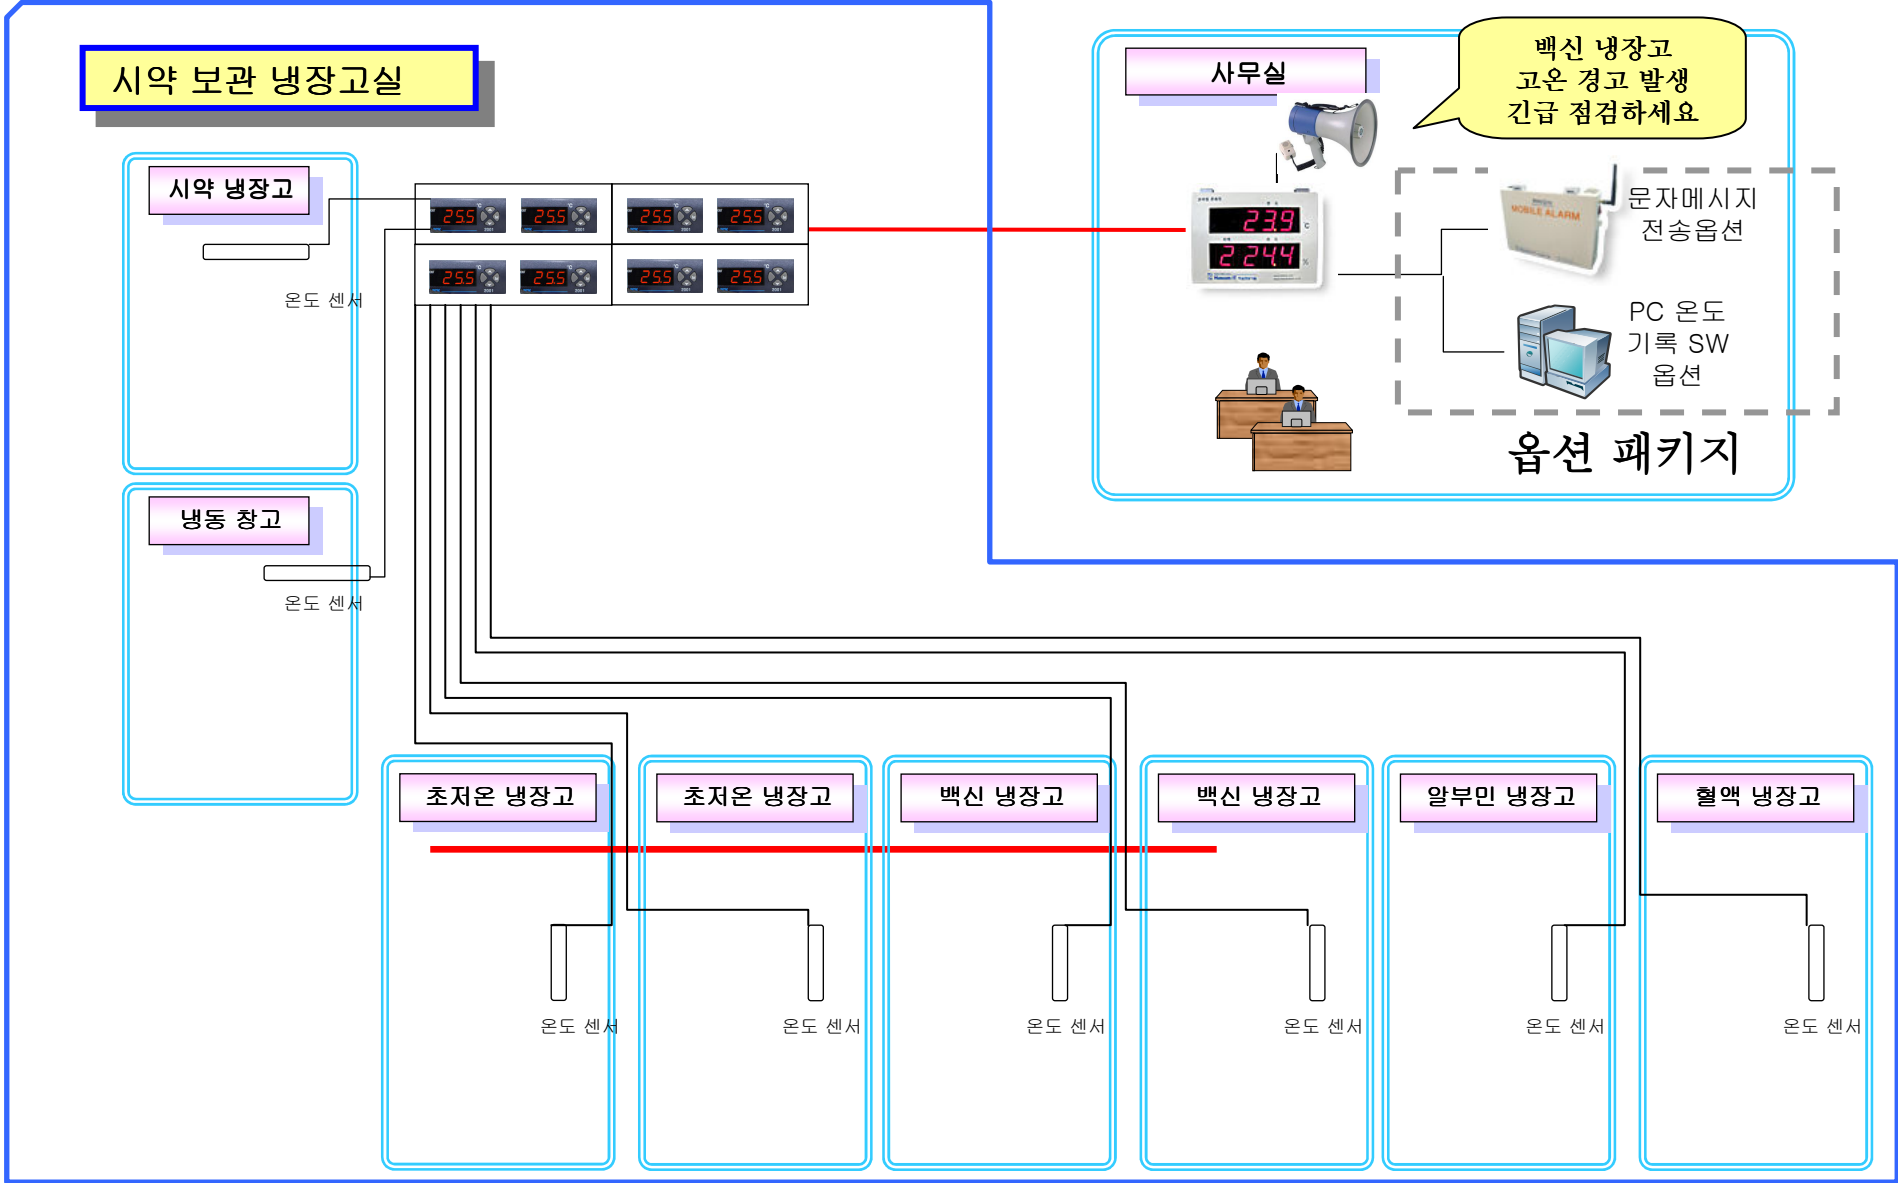

냉장고 온도 감시

전체제품 소개는 www.hasom.com