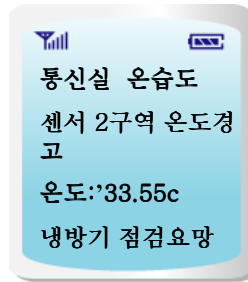

□ 모바일 온습도 전산실 구성도

모바일 온습도는 인터넷이나 전화선연결이 필요없는 무선통신 제품입니다.

조회 통보

온습도 조회

이상 통보

단전 이상 통보

온도 이상 통보

누수 감지 통보