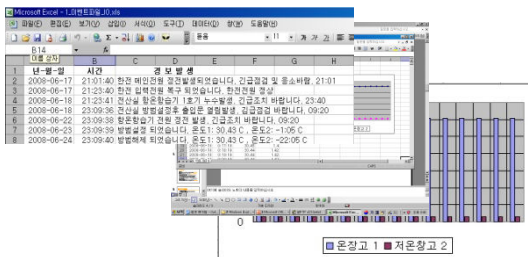

모바일 전력 구성도

3상 전압/전력 감시

3 상 감시

3 상 감시

전력 피크치를 넘었습니다. 긴급...

모바일 전력

단상 전압/전력 감시

8 CH

단상 감시

- 1.경보 문자/음성통보
2. 전력/전압 조희가능
- 3 전력/전력량 자동발신

1. 휴대폰 문자메시지 통보

- 경보 문자메시지, 문자메시지 조회

2. 일반 전화 음성 통보

- 전화통보, 경비실-당직실 긴급통보

3. 경보 자동 방송 및 휴대폰 방송

- 전관 방송 및 휴대폰 음성방송

4. 제어 기능(휴대폰 제어)

- 릴레이 제어, 에어컨 ON/OFF

5. 무전기 음성 통보 (옵션)

- 무전기로 경보상황 음성으로 송신

6. 중앙 경보상황판 Annunciator

- 무선 상황표기 및 음성알림

7. 모바일 파워 콘센트

- 무선제어 콘센트, 휴대폰 원격제어, 10A

전력관리 기록 로거 (엑셀 파일 기록)

7. 전력관리 기록 로거

- 전압/전력/유효/역률 엑셀 파일로 기록

- 인터넷 FTP 다운로드, 텔넷 텍스트 상황조회,

전력관리 시스템 (PC기반 중앙관제 시스템 -일반 사무용 PC 사용)