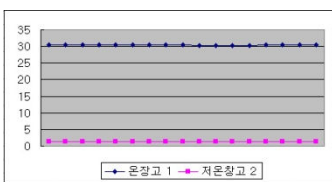

빌딩 / 공장 3상 전력관리

전력 데이터로거

년-월-일	시간	경보 발생
2008-06-17	21:01:40	한전 메인전원 정전발생되었습니다. 긴급점검 및 응소바람, 21:01
2008-06-17	21:23:40	한전 입력전원 복구 되었습니다. 한전전원 정상
2008-06-18	21:23:41	전산실 향온함습기 1호기 누수발생. 긴급조치 바랍니다. 23:40
2008-06-18	23:09:38	전산실 방범설정후 출입문 열림발생. 긴급점검 바랍니다. 09:20
2008-06-22	23:09:38	향온함습기 전원 정전 발생. 긴급조치 바랍니다. 09:20
2008-06-23	23:09:39	방범설정 되었습니다. 온도1: 30.43 C, 온도2: -1:05 C
2008-06-24	23:09:40	방범해제 되었습니다. 온도1: 30.43 C, 온도2: -22:05 C

전류 기록 과 꺾은선 도표

꺾은선 그래프

막대 그래프

경보 발생 기록 파일

전압 기록 과 막대 도표

휴대폰 SMS 문자 전송 기록 파일

모바일 전력 설치 효과

1. 최대 수요전력 감시 및 예측제어의 자동 스케줄 관리(통보 및 제어)
2. 피크전력 감시 및 전원 제어를 통한 전기 기본요금 최소화(**전기료 절감**)
3. 개별 전원 스위치 ON/OFF 및 전원 부하 관리 (**전기료 절감**)
4. 다양한 전기요소 감시 (유효, 무효 전력, 역률, 전력량, 균등 부하...)
5. 운전관리 인원 최소 및 효율화 와 경제적인 제품가격 및 설치비용
6. 무선방식의 간단한 유지보수 및 표준제품으로 증설 및 기능추가 용이