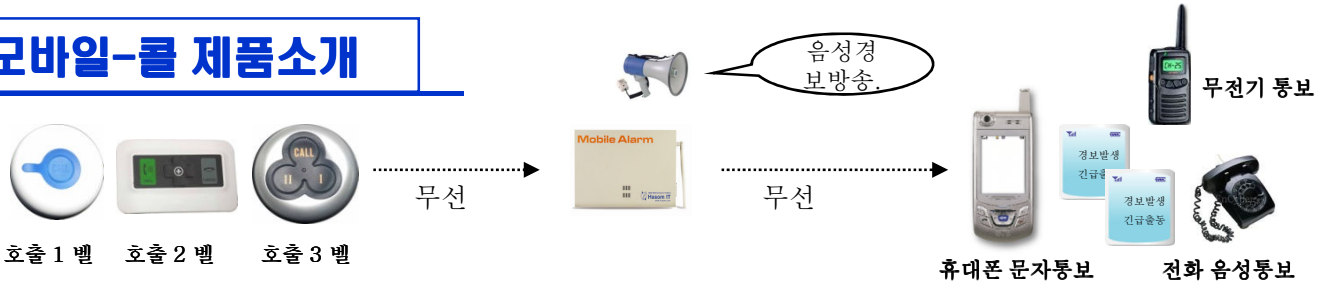

모바일-알람(파워) 제품소개 및 구성도

모바일알람 제품소개

1. 모바일 알람 은 생산설비, 창고, 빌딩 기계실 등의 각종 운영 설비 경보발생을 휴대폰 문자 , 음성 및 경광등 으로 알려 주는 제품이고, (휴대폰 문자통보 제외가능)
2. 무선-모바일알람 은 설비의 경보를 유선 과 무선으로 연결 할 수 있으며, 무선 리모콘 스위치로 현장의 상황을 통보(abnormal) , 인지(ack) 해제(reset)할 수 있는 제품입니다.
3. 옵션사항
 - 1) 음성기능(녹음방식: mp3 파일)- 전화음성통보, 음성방송, 무전기 통보
 - 2) 제어기능 - 파워 릴레이 2종(최대 32) , 램치 릴레이 2종(최대 16) 지원
 - 3) 경보상황판 - 경보표시 Annunciator, 모바일 Annunciator (CDMA 방식)

모바일알람 구성도

모바일알람-파워

1. 지원 릴레이 타입 : 일반 릴레이(최대 32) , 램치 릴레이(최대 16)
2. 일반 릴레이 출력 : 소형 1A 출력, 파워릴레이 10A 출력
3. 램치 릴레이 출력 : 10A 램치, 20A 램치

모바일-콜(파워) 제품소개 및 구성도

모바일-콜 제품소개

1. **모바일-콜**은 공장생산 설비의 고장, 창고 담당자 호출, 주차장 비상벨, 빌딩관리, 공공시설 등에서 무선 리모콘 콜 버튼으로 담당자를 호출하여 신속한 대응에 의한 관리의 효율을 기하는 시스템입니다. 무선 리모콘 콜 버튼의 선택으로 호출, 호출-취소 또는 호출-도착-해결등으로 다양하게 구성할 수 있습니다.

2. 옵션사항

- 1) 음성기능(녹음방식: mp3 파일)- 전화음성통보, 음성방송, 무전기 통보
- 2) 제어기능 - 파워 릴레이 2종(최대 32) , 랫치 릴레이 2종(최대 16) 지원
- 3) 경보상황판 - 경보표시 Annunciator, 모바일 Annunciator (CDMA 방식)

모바일 콜(Call) 구성도

모바일 콜-파워

6. 제어 기능(휴대폰 및 리모콘 버튼 제어)