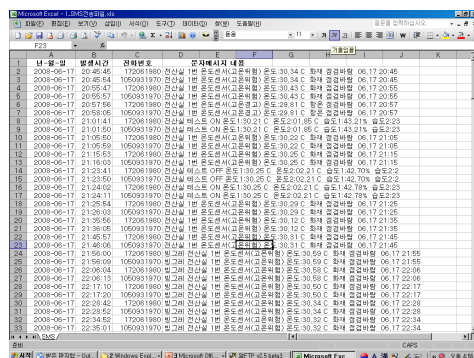

전류 기록 과 꺾은선 도표

꺾은선 그래프

막대 그래프

경보 발생 기록 파일

전압 기록 과 막대 도표

휴대폰 SMS 문자 전송 기록 파일

모바일 전력 설치 효과

1. 최대 수요전력 감시 및 예측제어의 자동 스케줄 관리(통보 및 제어)
2. 피크전력 감시 및 전원 제어를 통한 전기 기본요금 최소화(**전기료 절감**)
3. 개별 전원 스위치 ON/OFF 및 전원 부하 관리 (**전기료 절감**)
4. 다양한 전기요소 감시 (유효, 무효 전력, 역률, 전력량, 균등 부하...)
5. 운전관리 인원 최소 및 효율화 와 경제적인 제품가격 및 설치비용
6. 무선방식의 간단한 유지보수 및 표준제품으로 증설 및 기능추가 용이