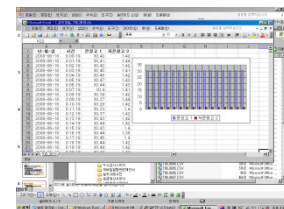

전류 기록 과 꺾은선 도표

꺾은선 그래프

막대 그래프

경보 발생 기록 파일

전압 기록 과 막대 도표

휴대폰 SMS 문자 전송 기록 파일

모바일 전력 설치 효과

1. 최대 수요전력 감시 및 예측제어의 자동 스케줄 관리(통보 및 제어)
2. 피크전력 감시 및 전원 제어를 통한 전기 기본요금 최소화(**전기료 절감**)
3. 개별 전원 스위치 ON/OFF 및 전원 부하 관리 (**전기료 절감**)
4. 다양한 전기요소 감시 (유효, 무효 전력, 역률, 전력량, 균등 부하...)
5. 운전관리 인원 최소 및 효율화 와 경제적인 제품가격 및 설치비용
6. 무선방식의 간단한 유지보수 및 표준제품으로 증설 및 기능추가 용이