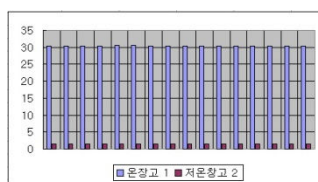

빌딩 / 공장 3상 전력관리

전력 데이터로거

년-월-일	시간	경보 발생
2008-06-17	21:01:40	한전 메인전원 정전발생되었습니다. 긴급점검 및 응소바람, 21:01
2008-06-17	21:23:40	한전 입력전원 복구 되었습니다. 한전전원 정상
2008-06-18	21:23:41	전산실 향온함습기 1호기 누수발생. 긴급조치 바랍니다. 23:40
2008-06-18	23:09:38	전산실 방범설정후 출입문 열림발생. 긴급점검 바랍니다. 09:20
2008-06-22	23:09:38	향온함습기 전원 정전 발생. 긴급조치 바랍니다. 09:20
2008-06-23	23:09:39	방범설정 되었습니다. 온도1: 30.43 C, 온도2: -1:05 C
2008-06-24	23:09:40	방범해제 되었습니다. 온도1: 30.43 C, 온도2: -22:05 C

전류 기록 과 꺾은선 도표

꺾은선 그래프

막대 그래프

경보 발생 기록 파일

전압 기록 과 막대 도표

휴대폰 SMS 문자 전송 기록 파일

모바일 전력 설치 효과

1. 최대 수요전력 감시 및 예측제어의 자동 스케줄 관리(통보 및 제어)
2. 피크전력 감시 및 전원 제어를 통한 전기 기본요금 최소화(**전기료 절감**)
3. 개별 전원 스위치 ON/OFF 및 전원 부하 관리 (**전기료 절감**)
4. 다양한 전기요소 감시 (유효, 무효 전력, 역률, 전력량, 균등 부하...)
5. 운전관리 인원 최소 및 효율화 와 경제적인 제품가격 및 설치비용
6. 무선방식의 간단한 유지보수 및 표준제품으로 증설 및 기능추가 용이