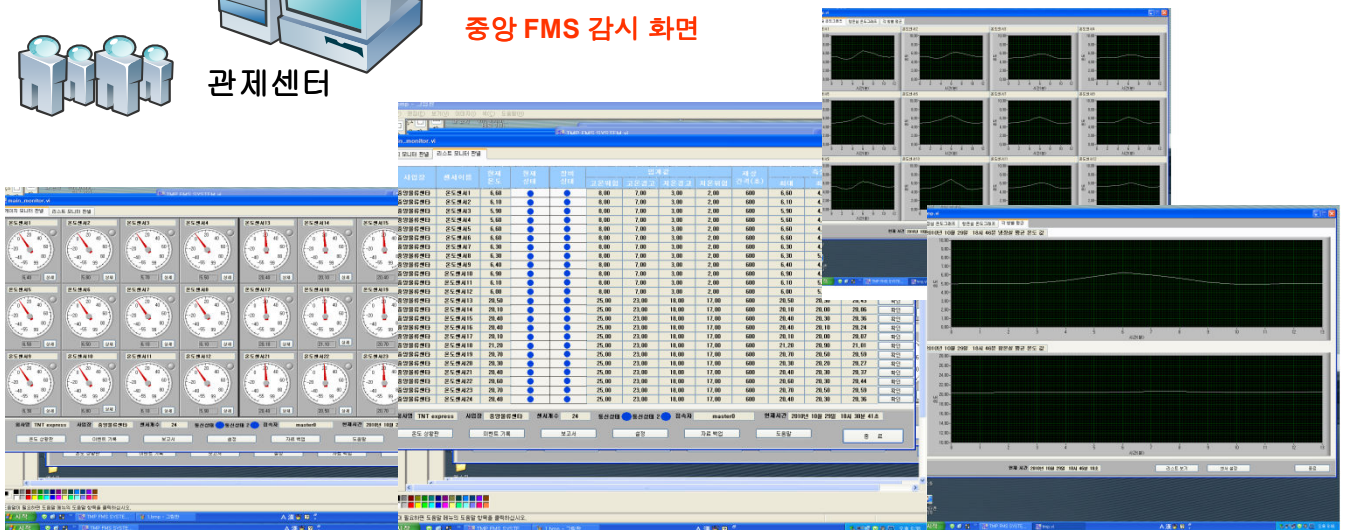

문자 통보

중앙 FMS 감시 화면

관제센터

통영국사 출입문 열림 감지되었음. 영상확인 바랍니다

거제국사 정전발생되었습니다. 출동 해주세요.

중앙 계기감시 화면

설비운영상태 리스트 화면

그래픽 기록 조회 화면