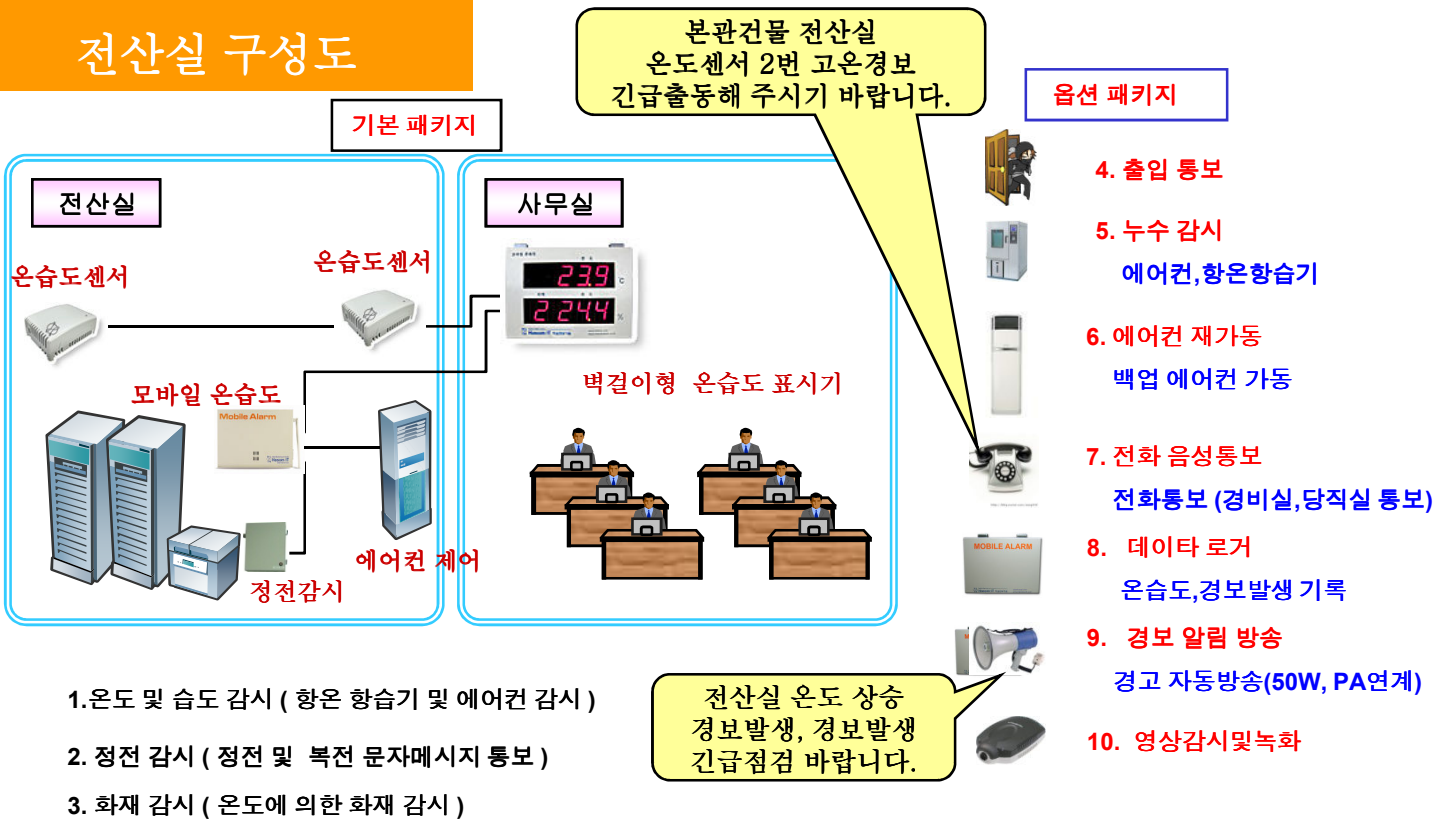

□ 모바일 온습도 전산실 구성도

모바일 온습도는 인터넷이나 전화선연결이 필요없는 무선통신 제품입니다.