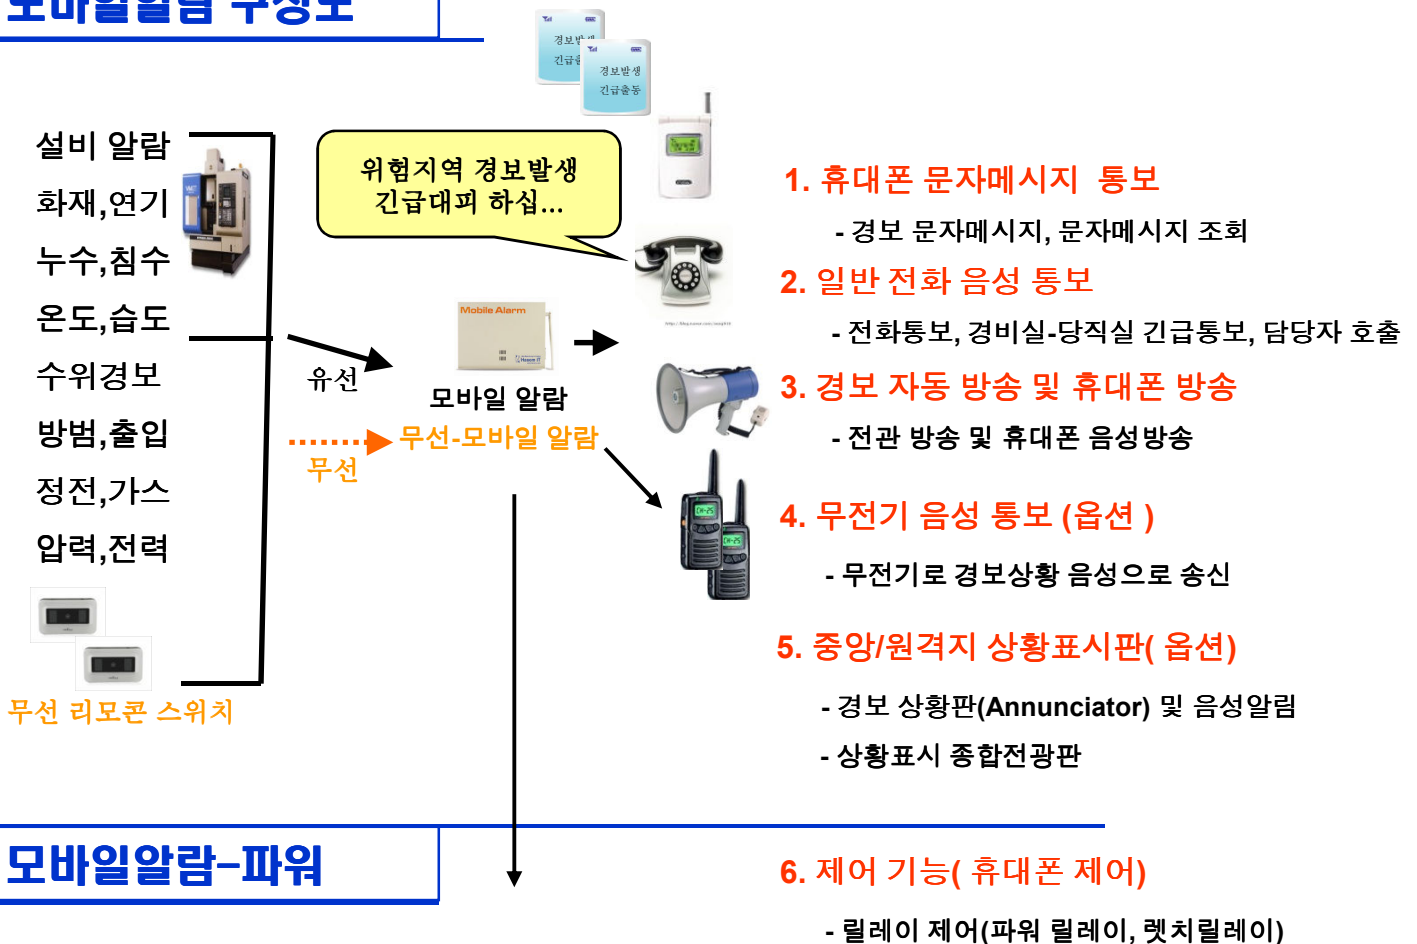

모바일-알람(파워) 제품소개 및 구성도

모바일알람 제품소개

1. 모바일 알람 은 생산설비, 창고, 빌딩 기계실 등의 각종 운영 설비 경보발생을 휴대폰 문자 , 음성 및 경광등 으로 알려 주는 제품이고, (휴대폰 문자통보 제외가능)
2. 무선-모바일알람 은 설비의 경보를 유선 과 무선으로 연결 할 수 있으며, 무선 리모콘 스위치로 현장의 상황을 통보(abnormal) , 인지(ack) 해제(reset)할 수 있는 제품입니다.
3. 옵션사항
  1) 음성기능(녹음방식: mp3 파일)- 전화음성통보, 음성방송, 무전기 통보
  2) 제어기능 - 파워 릴레이 2종(최대 32) , 램치 릴레이 2종(최대 16) 지원
  3) 경보상황판 - 경보표시 Annunciator, 모바일 Annunciator (CDMA 방식)

모바일알람 구성도

모바일알람-파워

1. 지원 릴레이 타입 : 일반 릴레이(최대 32) , 램치 릴레이(최대 16)
2. 일반 릴레이 출력 : 소형 1A 출력, 파워릴레이 10A 출력
3. 램치 릴레이 출력 : 10A 램치, 20A 램치