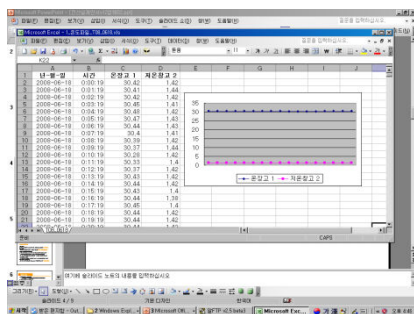

전력 데이터 로거구성도

전력 데이터 로거는 전력/전압/역률/유효전력 등 관련 자료 와 경보상황을 PC없이도 기록할 수 있는 저장장치 입니다. 기록 저장은 엑셀 파일 형식으로 저장되며 기록간격은 자유롭게 설정할 수 있습니다. 이렇게 저장된 파일을 FTP 네트워크 프로그램으로 가져와서 분석하고 레포팅이 가능한 제품입니다.

전산실 랙/ 실험실 설비 전력 관리

옵션:문자통보

빌딩 / 공장 3상 전력관리

전력 데이터로거

년-월-일	시간	경보 발생
2008-06-17	21:01:40	한전 메인전원 정전발생되었습니다. 긴급점검 및 응소바람, 21:01
2008-06-17	21:23:40	한전 입력전원 복구 되었습니다. 한전전원 정상
2008-06-18	21:23:41	전산실 향온함습기 1호기 누수발생. 긴급조치 바랍니다. 23:40
2008-06-18	23:09:38	전산실 방범설정후 출입문 열림발생. 긴급점검 바랍니다. 09:20
2008-06-22	23:09:38	향온함습기 전원 정전 발생. 긴급조치 바랍니다. 09:20
2008-06-23	23:09:39	방범설정 되었습니다. 온도1: 30.43 C, 온도2: -1:05 C
2008-06-24	23:09:40	방범해제 되었습니다. 온도1: 30.43 C, 온도2: -22:05 C

전류 기록 과 꺾은선 도표

꺾은선 그래프

막대 그래프

경보 발생 기록 파일

전압 기록 과 막대 도표

휴대폰 SMS 문자 전송 기록 파일

모바일 전력 설치 효과

1. 최대 수요전력 감시 및 예측제어의 자동 스케줄 관리(통보 및 제어)
2. 피크전력 감시 및 전원 제어를 통한 전기 기본요금 최소화(**전기료 절감**)
3. 개별 전원 스위치 ON/OFF 및 전원 부하 관리 (**전기료 절감**)
4. 다양한 전기요소 감시 (유효, 무효 전력, 역률, 전력량, 균등 부하...)
5. 운전관리 인원 최소 및 효율화 와 경제적인 제품가격 및 설치비용
6. 무선방식의 간단한 유지보수 및 표준제품으로 증설 및 기능추가 용이