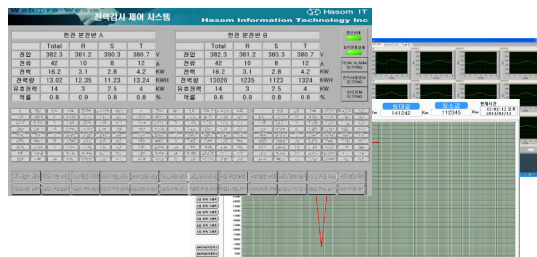

전력관리 기록 로거 (엑셀 파일 기록)

7. 전력관리 기록 로거

- 전압/전력/유효/역률 엑셀 파일로 기록

- 인터넷 FTP 다운로드, 텔넷 텍스트 상황조회,

전력관리 시스템 (PC기반 중앙관제 시스템 -일반 사무용 PC 사용)

관제센터

중앙 FMS 감시 화면

중앙 계기감시 화면

전력 데이터 로거구성도

전력 데이터 로거는 전력/전압/역률/유효전력 등 관련 자료 와 경보상황을 PC없이도 기록할 수 있는 저장장치 입니다. 기록 저장은 엑셀 파일 형식으로 저장되며 기록간격은 자유롭게 설정할 수 있습니다. 이렇게 저장된 파일을 FTP 네트워크 프로그램으로 가져와서 분석하고 레포팅이 가능한 제품입니다.

전산실 랙/ 실험실 설비 전력 관리

옵션:문자통보