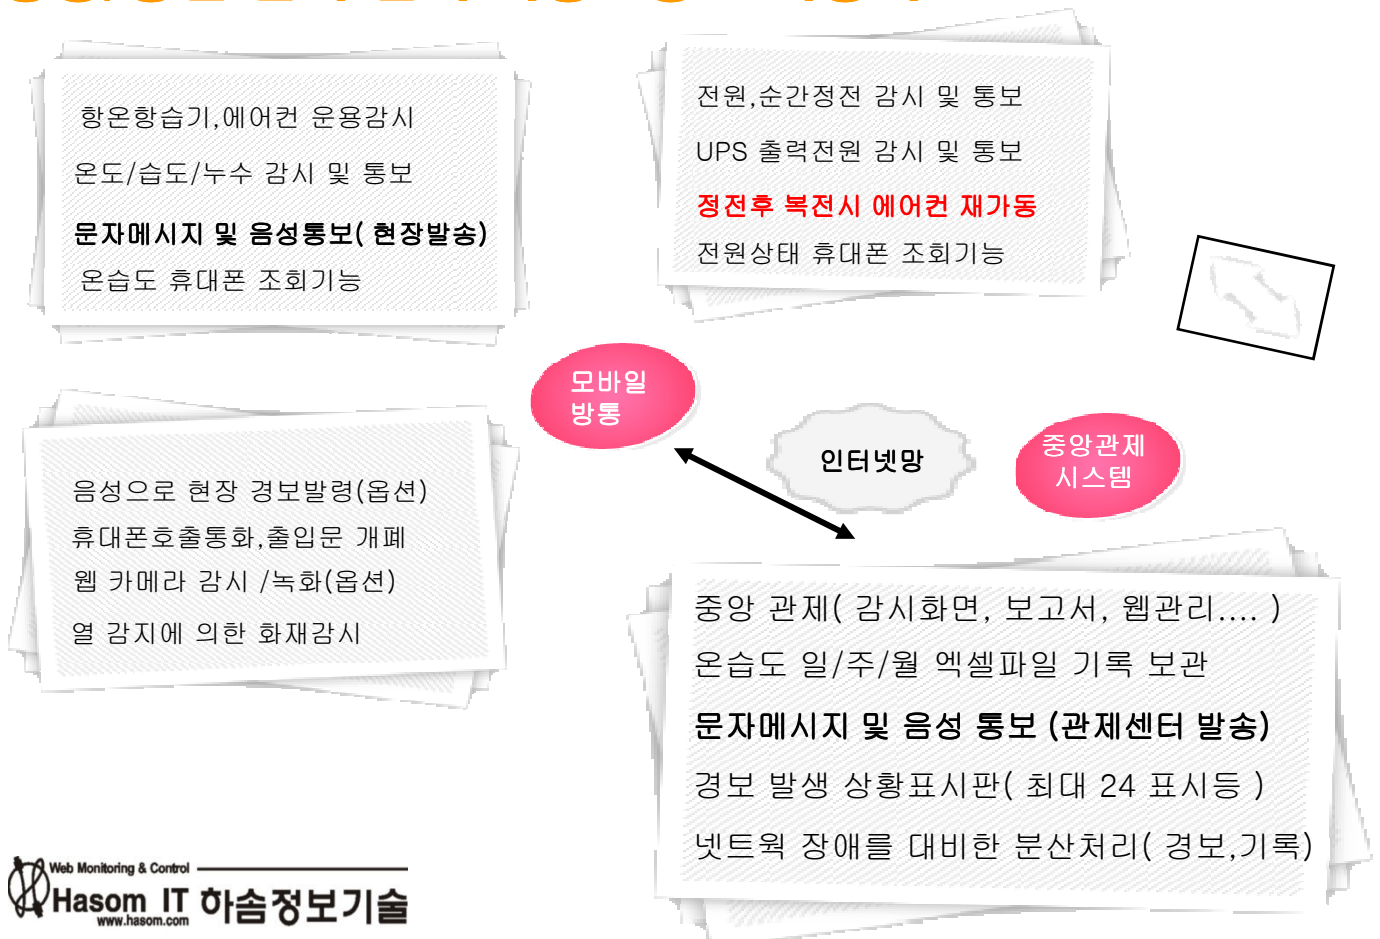

모바일 방통

방송 / 통신 설비 문자관리 및 음성경보

기지국 설비경보, 온도, 정전, 방범, 화재감지, 침수 등 국사설비 운전상태와 센서 경보를 휴대폰 문자와 전화로 통보해주고, 무단침입 발생시 경광등과 음성으로 격퇴시키는 시스템입니다.

- 분산처리로 네트워크 장애가 발생해도 휴대폰문자전송과 전화통보가 됩니다.
- 필요에 따라 단독 독립운영 방식과 중앙관리 방식의 FMS를 선택할 수 있습니다.
1) 독립 운영: 단독 시스템으로 원격감시 및 문자 및 음성통보(PC, 네트워크 불필요)
  - 기능 : 원격지 경보 상황판, 문자 통보, 전화음성통보, 현장 음성방송
2) 중앙관리: 중앙관리센터에서 자료수집 및 모니터링 (PC, 네트워크 및 웹관리)
  - 기능 : PC 모니터링 및 기록, 웹감시, 문자통보, 음성통보, 음성 방송

방송/통신 설비 관리 기능 (통보 이중화)