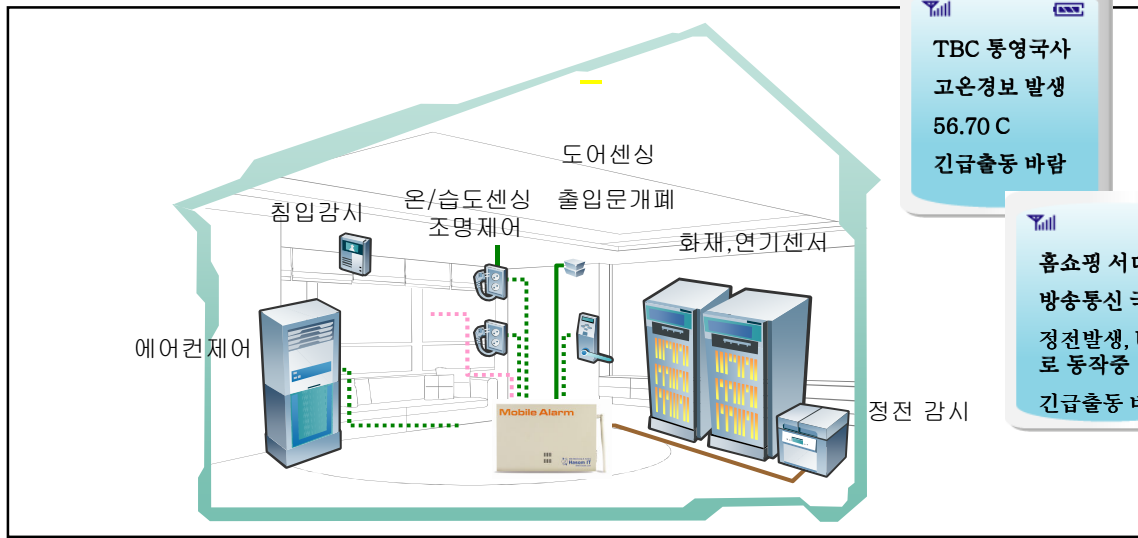

기지국 및 옥외 단독 국사 감시

방송/통신 기지국 운영환경감시

TBC 통영국사
고온경보 발생
56.70 C
긴급출동 바람

홈쇼핑 서대문
방송통신 국사
정전발생, UPS
로 동작중
긴급출동 바람