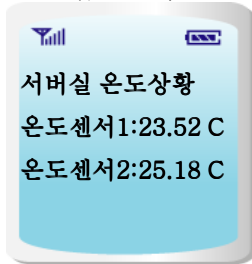

□ 모바일 온습도 전산실 구성도

모바일 온습도는 인터넷이나 전화선연결이 필요없는 무선통신 제품입니다.

조회 통보

온습도 조회

이상 통보

단전 이상 통보

온도 이상 통보

누수 감지 통보

동작 시나리오

- **항온항습기 고장에 의한 온도상승 발생**
  1. 온도 경보 문자 메시지 통보
  2. 백업 에어컨 가동(삼성, LG, 센추리...)
- **한전입력전원 정전 및 복전 발생**
  1. 정전 및 복전 발생 문자메시지 통보
  2. 복전시 냉방용 에어컨 재가동
- **화재 발생 (온도 감지 방식)**
  1. 화재가능 경보 문자통보
- **전화기 음성통보 및 음성방송 기능(옵션)**
  1. 경비실-당직실 전화기 음성통보, 방송기능
- **무단출입 발생 (보안기능 가동시)**
  1. 서버실 출입문 열림 문자메시지 통보
  2. 보안 설정/해제 시 문자메시지 통보
- **누수 발생(누수 구역별 구분 통보)**
  1. 누수발생 지역 상황 휴대폰 문자메시지 통보