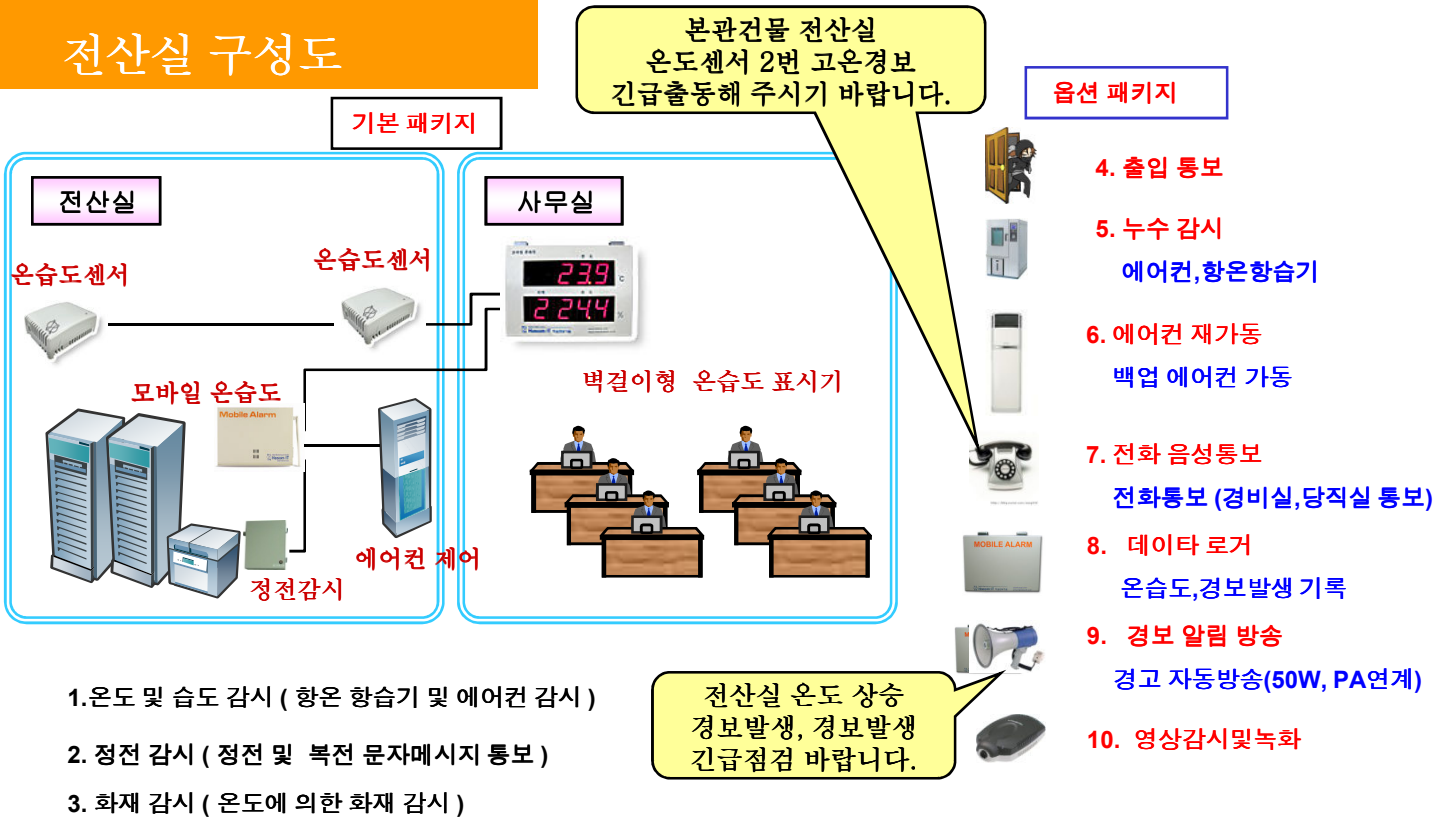

□ 모바일 온습도 전산실 구성도

모바일 온습도는 인터넷이나 전화선연결이 필요없는 무선통신 제품입니다.