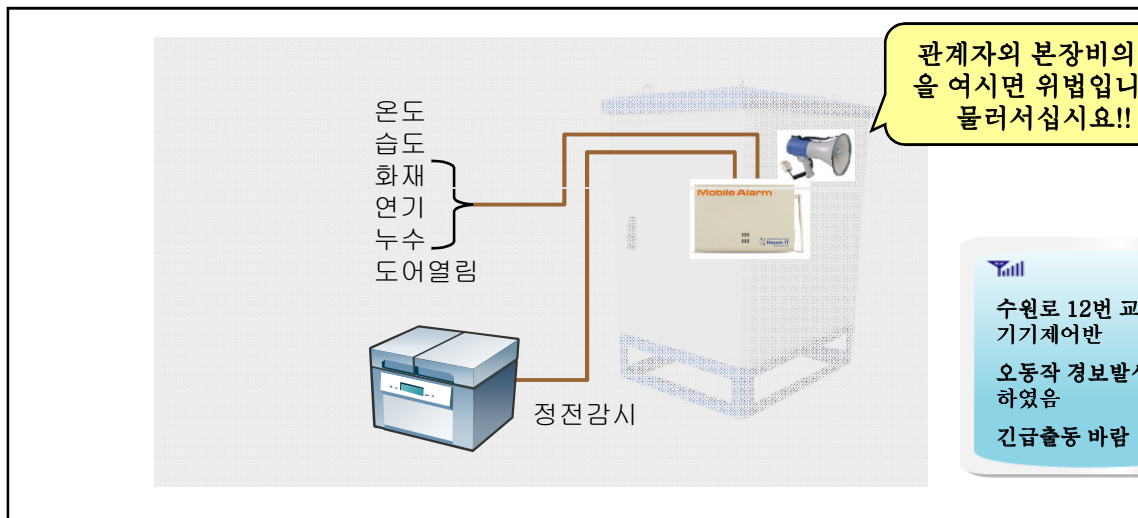

통신장비용 옥외국사

관계자의 본장비의 문을 여시면 위법입니다. 물려서십시오!!

수원로 12번 교통
기기제어만
오동작 경보발생
하였음
긴급출동 바람

장애발생시 기지국 과 중앙감시 센터에서 각각 경보 문자 및 음성통보를 독립적으로 진행 하는 분산처리방식의 채택하여 통신장애에 취약한 중앙집중방식의 단점을 보완하였음