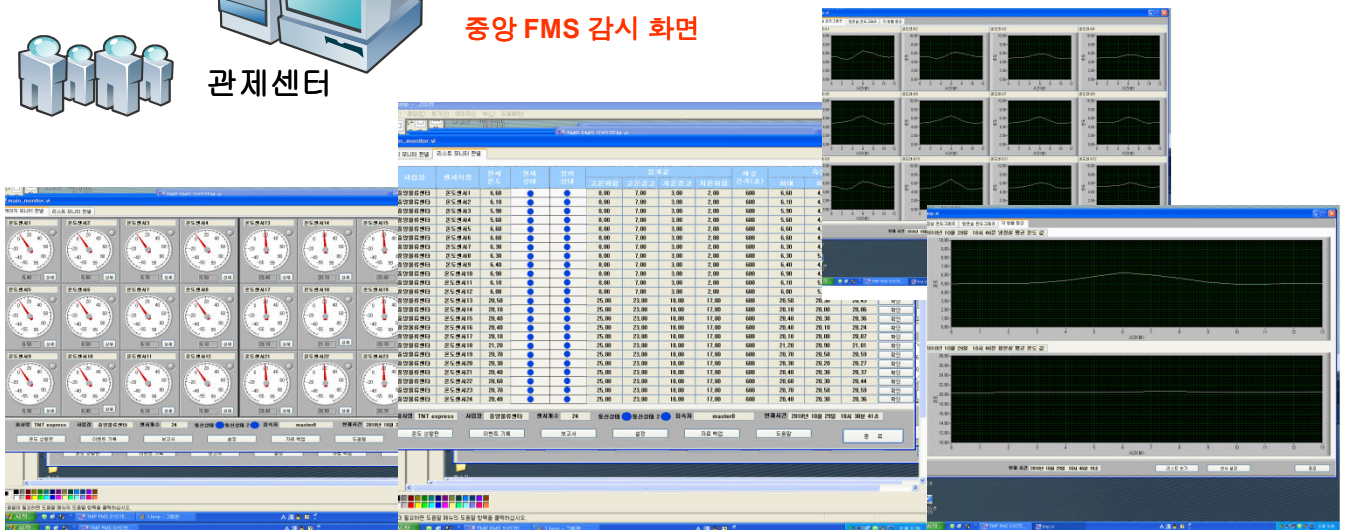

기지국/국사 FMS 구성도 (PC 서버 중앙관리)

기지국/국사

화재,연기
설비 알람
누수,침수
온도,습도
방법,출입
정전,복전
설비알람

위험지역 경보발생
긴급대피 하십...

모바일 알람

인터넷데이터 로거

인터넷 망

1. 휴대폰 문자메시지 통보

- 경보 문자메시지, 문자메시지 조회

2. 일반전화 음성 통보

- 전화통보, 경비실-당직실 긴급통보, 담당자 호출

3. 경보 자동 방송 및 휴대폰 방송

- 전관 방송 및 휴대폰 음성방송

4. 제어 기능(휴대폰 제어 및 원격제어)

- 릴레이 제어 , 에어컨 ON/OFF, 출입문 개폐

5. 다양한 센서 및 옵션 장치

- 정전 , 전압, 전류 감시 센서
- 누수,침수,온습도,온도, 화재 센서

중앙 감시 센터

용인 통신국사
온도 이상
온도 : 8.23 C
긴급점검 바람

문자 통보

중앙 FMS 감시 화면

관제센터

통영국사 출입문 열림 감지되었음. 영상확인 바랍니다

거제국사 정전발생되었습니다. 출동 해주세요.

중앙 계기감시 화면

설비운영상태 리스트 화면

그래픽 기록 조회 화면