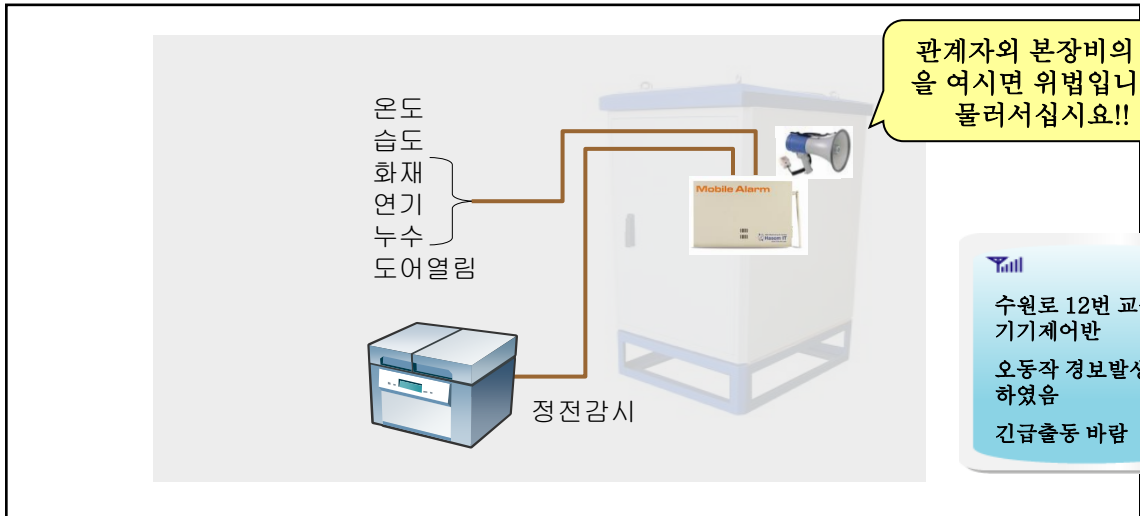

모바일 알람 - 기지국, 통신함체 및 배수펌프감시

빌딩 기계실 및 방송 기지국 환경감시

TBC 통영국사
고온경보 발생
56.70 C
긴급출동 바람

홈쇼핑 서대문
방송통신 국사
정전발생, UPS
로 동작중
긴급출동 바람

통신장비용 옥외함체

관계자의 본장비의 문
을 여시면 위법입니다.
물러서십시오!!

수원로 12번 교통
기기제어반
오동작 경보발생
하였음
긴급출동 바람

배수펌프 및 수영장 순환펌프 동작감시