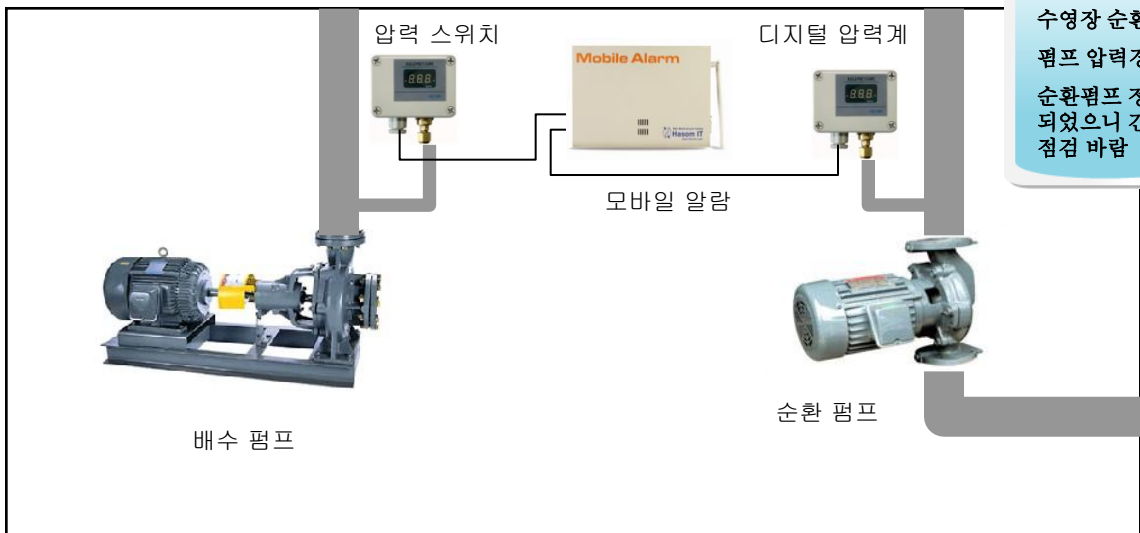

모바일 알람 - 기지국, 통신함체 및 배수펌프감시

빌딩 기계실 및 방송 기지국 환경감시

TBC 통영국사
고온경보 발생
56.70 C
긴급출동 바람

홈쇼핑 서대문
방송통신 국사
정전발생, UPS
로 동작중
긴급출동 바람

통신장비용 옥외함체

관계자의 본장비의 문
을 여시면 위법입니다.
물러서십시오!!

수원로 12번 교통
기기제어반
오동작 경보발생
하였음
긴급출동 바람

배수펌프 및 수영장 순환펌프 동작감시