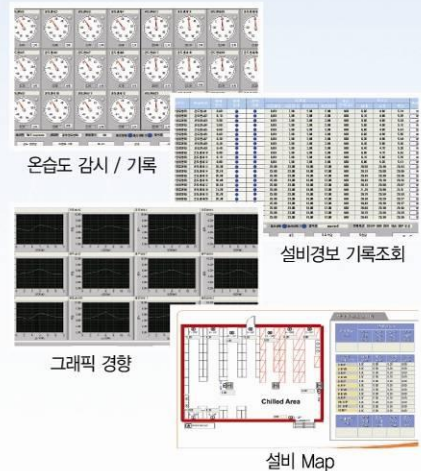

온습도 감시 / 기록

설비경보 기록조회

그래픽 경향

설비 Map

1. 설비경보 문자 통보/조회 제품군
2. 설비경보 MP3 음성 통보 제품군
3. 산업용 MP3 음성 방송 제품
4. 이동형 무선 설비 상황표시판 제품
5. 전력/온습도/압력 자료 기록 FMS 솔루션
6. 모바일 전원 제어 제품군