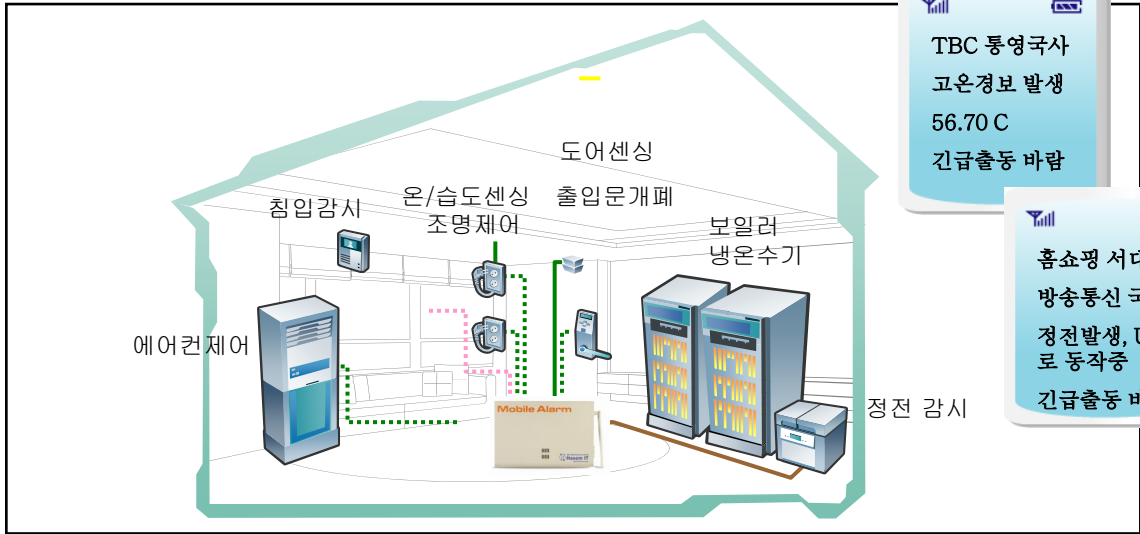

모바일 알람 설치 사례

사례 1

퇴근후 설비의 과부하로 차단기가 떨어지는 바람에 냉동공조 설비가 가동되지 않아, 보관중인 물품을 모두 폐기처분 하는 손해가 발생하여, 이를 방지 하고자 모바일 알람으로 정전 및 냉동기 장애발생시 문자통보 하도록 하였음.

사례 2

태양열 발전소의 한전공급 라인 회로 고장으로 공급전원이 차단되었는데, 이를 담당자가 인지하지 못하여 발생전력을 판매 못하는 막대한 손실이 발생하였음.
태양열 발전소의 인버터에 모바일 알람을 설치하여, 장애발생시 즉각적으로 처리하고 있으며, 아침에 전력생산 할 때 와 저녁에 전력생산을 멈출 때 문자통보를 매일 받고 있다.

사례 6

산업체는 제품생산을 위한 고가의 제조설비가 다양하게 여러 곳에 분포되어 있고, 도입시기 도 달라, 연계에 의한 중앙관리가 거의 불가능 할뿐 아니라, 경보발생시 이에 대한 대응이 늦어지는 문제가 발생하고 있음. 모바일 알람을 설치하여 각 설비의 센서 또는 PLC에서 발생하는 경보를 휴대폰 문자, 무전기 음성송신, 경보 장애방송등 을 통해 빠른 처리가 가능하게 되었다.

모바일 알람 - 기지국, 통신함체 및 배수펌프감시

빌딩 기계실 및 방송 기지국 환경감시

TBC 통영국사
고온경보 발생
56.70 C
긴급출동 바람

홈쇼핑 서대문
방송통신 국사
정전발생, UPS
로 동작중
긴급출동 바람

통신장비용 옥외함체

관계자의 본장비의 문
을 여시면 위법입니다.
물러서십시오!!

수원로 12번 교통
기기제어반
오동작 경보발생
하였음
긴급출동 바람

배수펌프 및 수영장 순환펌프 동작감시