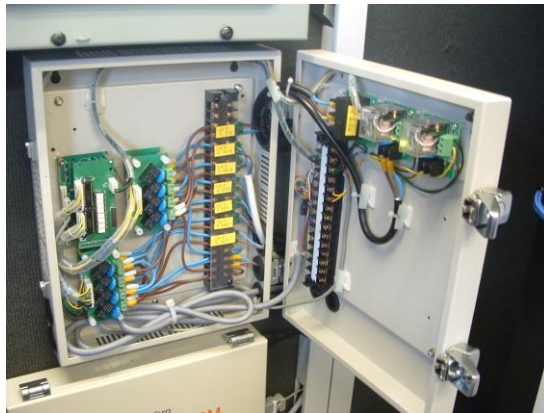

통신국사 설치 사례

통신국사 감시 및 제어 사례

원격지에 떨어진 통신국사 온도관리 와 통신장비 재부팅을 원격지에서 하기 위하여 설치하였다. 온도, 정전, 출입 및 팬가동을 감시해서 이상발생시 휴대폰으로 문자를 통보하고, 통신장비 이상시 원격지에서 네트워크 장비를 휴대폰으로 재부팅 할 수 있도록 구성하였다. 사용의 편리를 위해서 장비 재부팅을 위한 스마트폰 앱으로 재부팅을 할 수 있도록 개발지원해 드렸다.