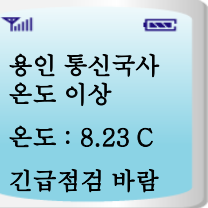

- 릴레이 제어, 에어컨 ON/OFF, 출입문 개폐

4. 다양한 센서 및 옵션 장치

- 정전, 전압, 전류 감시 센서
- 누수, 침수, 온습도, 온도, 화재 센서

5. 원격 관리 앱

- 설비상태 조회, 전화번호 변경
- 비상 릴레이 on/off 제어 및 문자

중앙 감시 센터

문자 통보

관제센터

중앙 FMS 감시 화면

웹 모니터링

웹 (WWW)

- 표준 웹
- 모바일 웹

앱 (APP)

중앙 감시 화면

통신국사 설치 사례

통신국사 감시 및 제어 사례