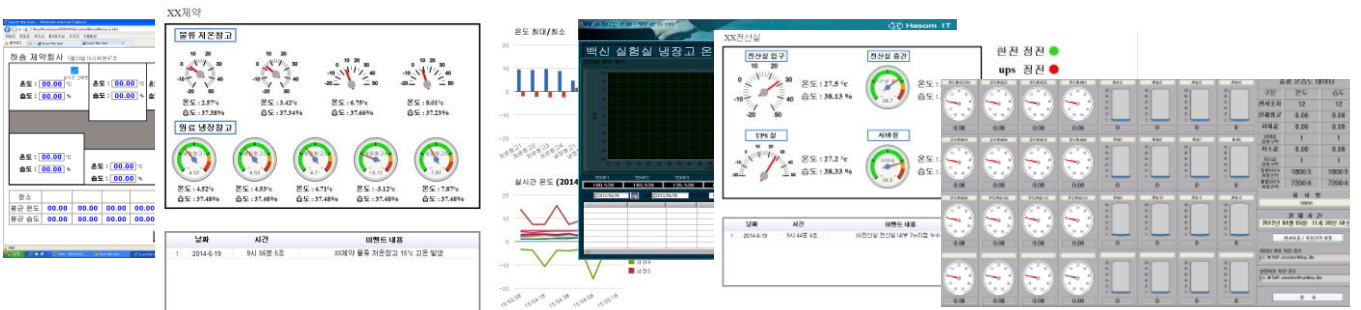

- 릴레이 제어, 에어컨 ON/OFF, 출입문 개폐

4. 다양한 센서 및 옵션 장치

- 정전, 전압, 전류 감시 센서
- 누수, 침수, 온습도, 온도, 화재 센서

5. 원격 관리 앱

- 설비상태 조회, 전화번호 변경
- 비상 릴레이 on/off 제어 및 문자

중앙 감시 센터

문자 통보

관제센터

중앙 FMS 감시 화면

웹 모니터링

웹 (WWW)

- 표준 웹
- 모바일 웹

앱 (APP)

중앙 감시 화면

통신국사 설치 사례

통신국사 감시 및 제어 사례