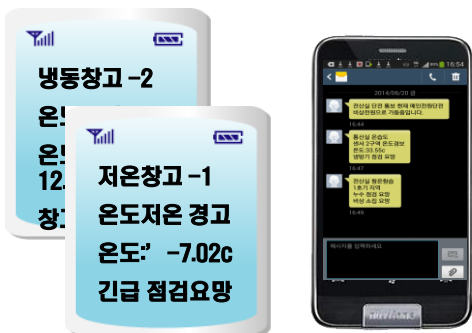

온습도 감시 휴대폰 문자통보

최대 16개 소의 냉동 및 냉장고, 실험실 및 매장의 온도/온습도를 감시하여 이상발생시 휴대폰 문자로 경보 온습도 값을 통보하고, 스마트 폰 온도 조회 앱으로 현재의 온도를 조회할 수 있습니다.

6시간 백업전원으로 정전시에도 정상 동작하여 온도를 감시하고 문자통보하며, 경광등/사이렌 켜기도 휴대폰으로 제어도 가능합니다. 정전/복전 문자통보는 기본으로 지원합니다.

온습도조회 및 전화번호 관리 앱

□ 제품 특징

1. 설치가 간단하고 사용하기 쉽다.

온습도 및 온도센서를 동시에 사용가능하고, 전화선이나 인터넷선이 필요 없습니다.

2. 저렴하고 안전한 CDMA 무선통신 사용

정전에 의한 통신장애에 구매 받지 않는 저렴한 통신비 (최저 5000원 133통 무료/월)

3. 전원상태 문자통보 및 제어용 릴레이 출력접점 제공

정전 / 복전 휴대폰 문자통보 와 휴대폰으로 제어할 수 있는 릴레이 지원