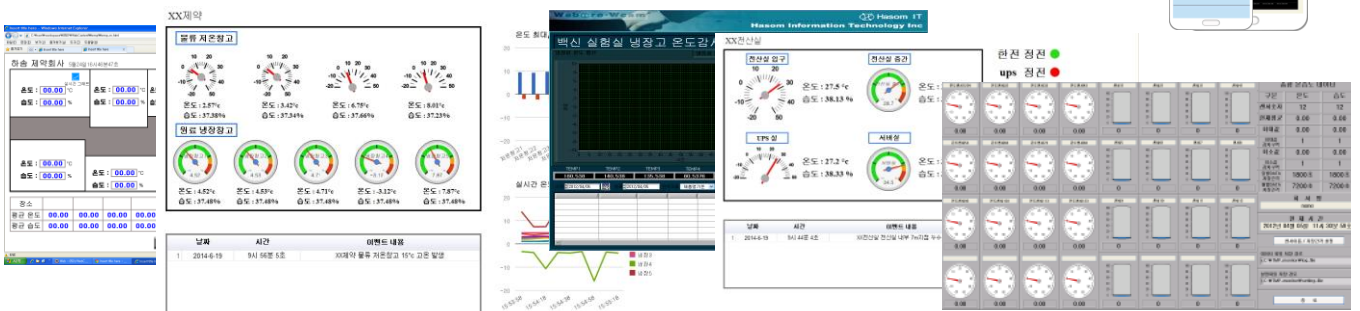

□ 중앙 온도 관리 FMS 시스템

중앙 온도관리 FMS 시스템은 전국에 분포된 창고, 실험실, 작업장, 매장의 매대 온도와 설비운전 상태를 중앙에서 관리 및 기록하는 시스템입니다.

온도 경보가 발생하면 담당자에게 바로 문자를 통보하고, 모바일 웹으로 현장상황을 파악해서 신속한 장애처리를 함으로서 사고발생을 미연에 방지 할 수 있습니다.

웹 및 모바일웹 실시간 모니터링 데모 홈페이지: 211.234.84.91/temp_m.html

1. **기능:**
1. 중앙서버(cloud) 또는 현장서버(local cloud) 와 중앙서버 구성등 고객요청에 따라 지원해 드립니다.
  2. 전력 및 설비운영 감시도 온도 중앙관리 FMS 시스템에서 지원 가능합니다.
  3. 문자통보 및 웹 모니터링은 기본으로 제공합니다.
  4. 인터넷이 구축되어 있으면, 무선 AP(무선랜 중계기)는 무상으로 지원해 드립니다.
  5. 지원센서: 유무선 온도, 온습도, 무선조도센서, 유무선 입출력 릴레이

구축화면 사례