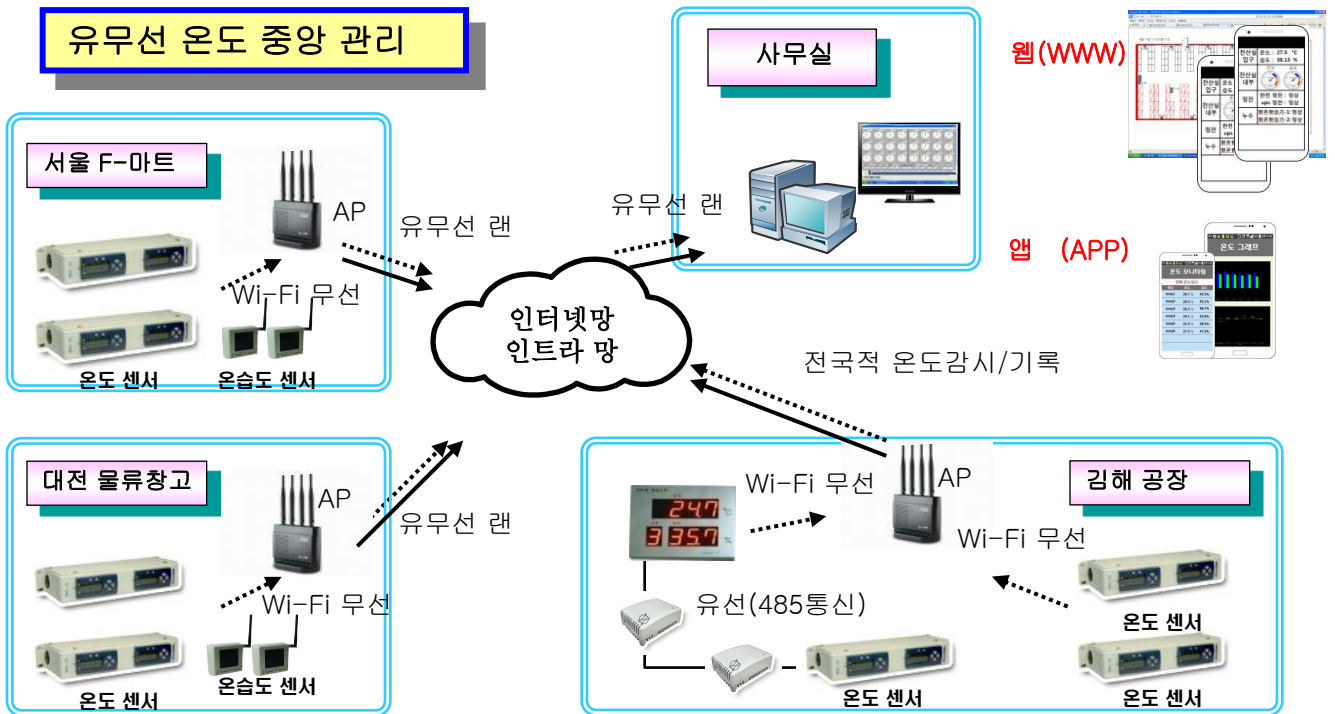

□ 중앙 온도 관리 FMS 시스템

중앙 온도관리 FMS 시스템은 전국에 분포된 창고, 실험실, 작업장, 매장의 매대 온도와 설비운전 상태를 중앙에서 관리 및 기록하는 시스템입니다.

온도 경보가 발생하면 담당자에게 바로 문자를 통보하고, 모바일 웹으로 현장상황을 파악해서 신속한 장애처리를 함으로서 사고발생을 미연에 방지 할 수 있습니다.

웹 및 모바일웹 실시간 모니터링 데모 홈페이지: 211.234.84.91/temp_m.html