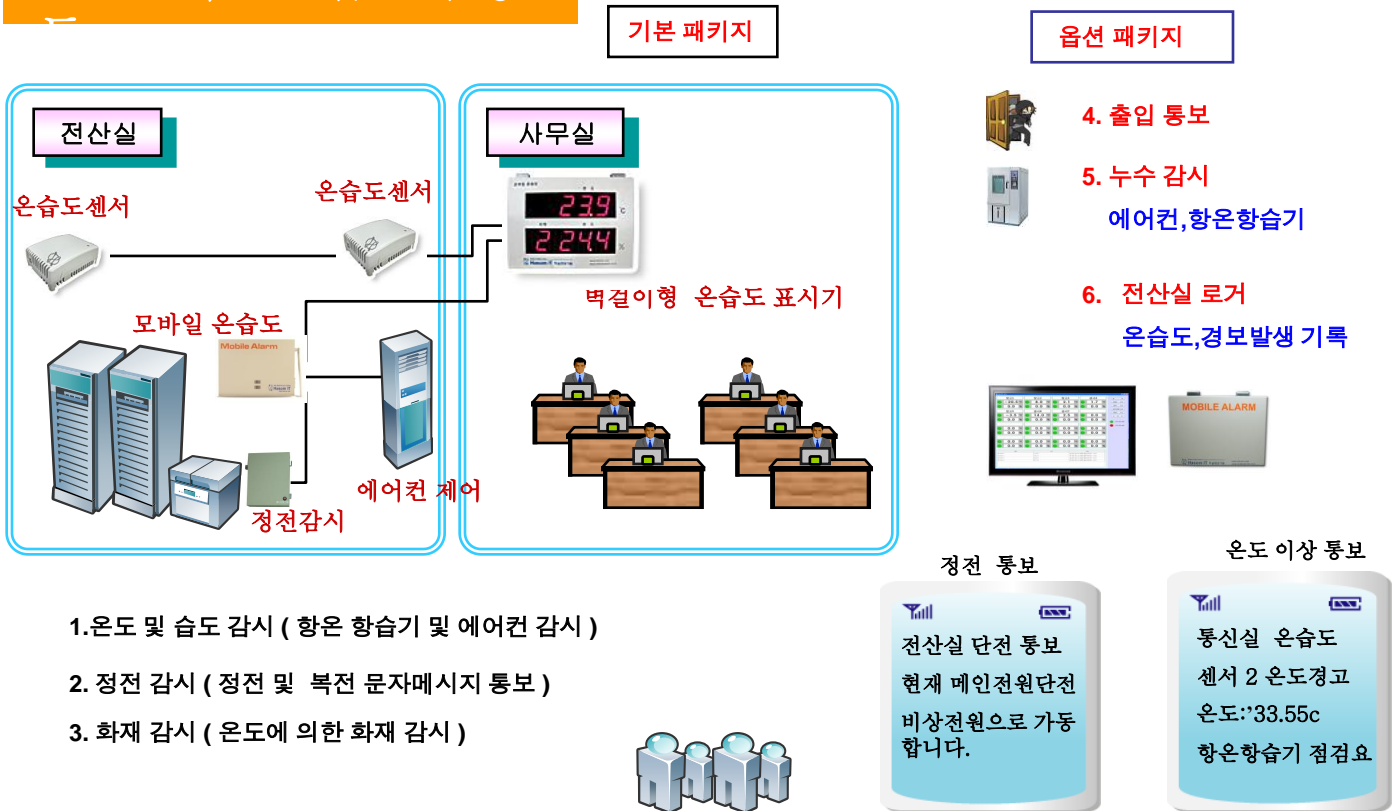

전산실 장애 문자 통보 솔루션 - 모바일 온습도 휴일이나 퇴근후

냉방기가 고장나서 온도가 계속 올라간다면?
무더위로 실외기가 과부하로 멈춘다면?
순간 정전이나 정전이 길어지면?
냉방기 누수로 바닥이 물에 잠긴다면?

전산실에 적합한 다양한 제품 솔루션이 있습니다!

1. **1. 모바일 온습도:** 기계실, 전산실 등의 운영설비 장애 발생이 예측되면, 휴대폰 문자로 담당자에게 통보해 주는 보급형 제품입니다. (추후 FMS로 업그레이드 가능)
2. **2. 전산실 로거 :** 모바일 온습도와 달리 모니터로 상태 확인이 가능하고, 120G의 기록치에 온습도를 기록하고, 경보발생 내역 조회가 가능합니다. 경보에 따른 문자전송 내역도 같이 기록하고, 이를 웹브라우저로 모니터링 할 수 있습니다.
3. **3. 전산센터 FMS:** 전산설비와 전산환경을 실시간 감시 및 기록하고, 장애발생시 휴대폰 문자로 통보하고, 웹과 모바일 기기(스마트폰)로 상태 모니터링이 가능한 관제 시스템입니다.

1. 모바일 온습도 구성