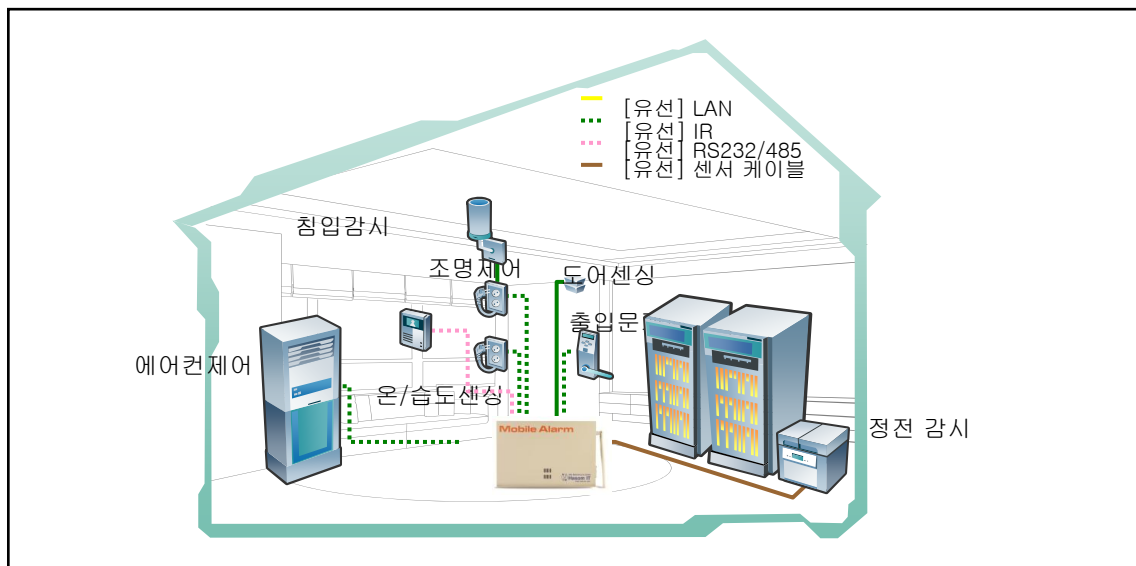

기타 활용분야 예시

통신실

컨테이너형 기지국 환경감시

통신장비용 옥외함체

모바일 온습도 본체 사양

주제어부 사양 (모바일 온습도 본체)

- 타 입 : 벽 부착형
- 제 품 크 기 : 270mm x 170mm x 50mm
- 감시센서채널 : 총 10개(보호회로 내장)
 - 입력 8 채널, 전원감시 채널 1채널, 점검 1채널
- 누수감지센서 : 최대 8개까지 연결 가능
- 출 력 접 점 : 총 2개 (NO 또는 NC 선택가능)