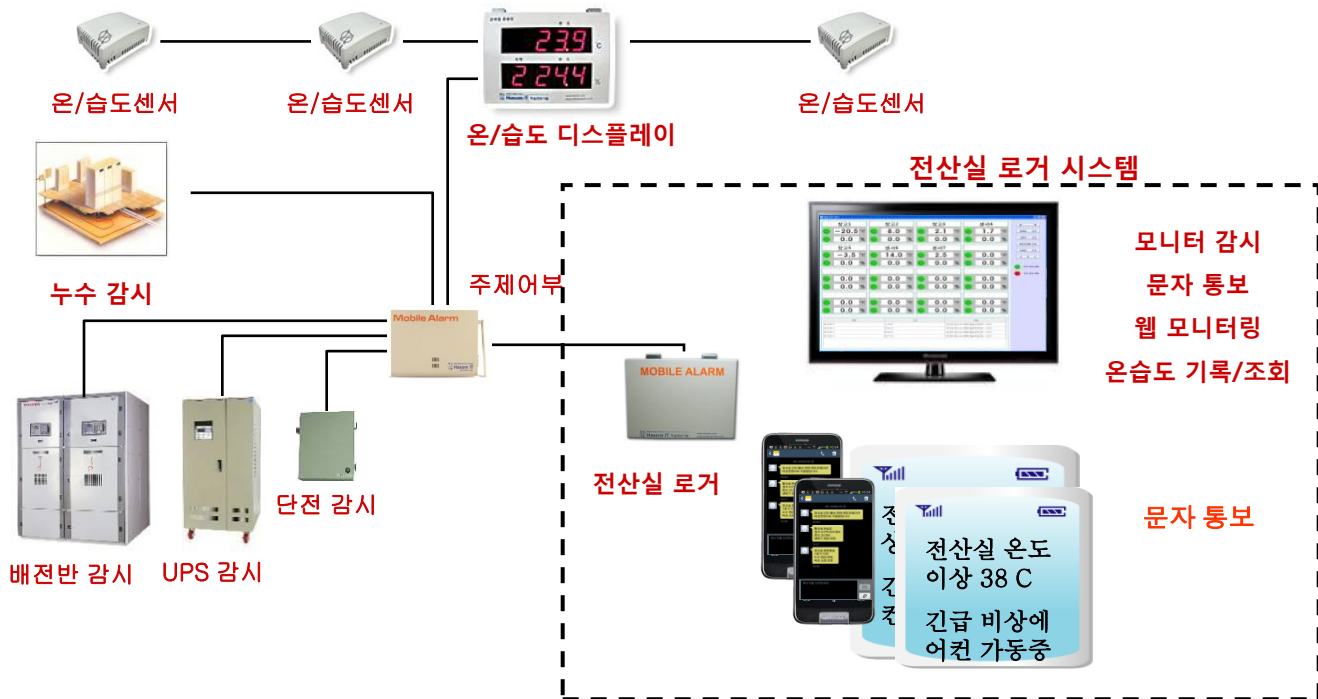

2. 전산실 로거 구성

웹 브라우저 모니터링