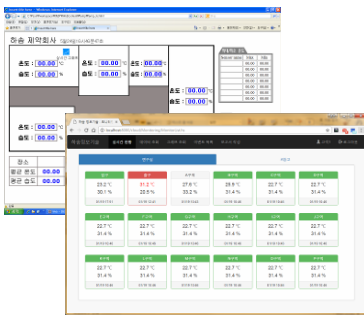

문자 통보

단전 이상 통보

전산실 단전 통보
현재 메인전원단전
비상전원으로 가동
합니다.

온도 이상 통보

통신실 온습도
센서 2구역 온도경
고
온도: 33.55c
냉방기 점검요망

누수 감지 통보

전산실 향온합습
1호기 지역 누수발
생
누수 점검요
비상소집 요망

동작 시나리오

- **향온향습기 고장에 의한 온도상승 발생**
  1. 온도 경보 문자 메시지 통보
  2. 백업 에어컨 가동(삼성, LG, 센추리...)
- **한전입력전원 정전 및 복전 발생**
  1. 정전 및 복전 발생 문자메시지 통보
  2. 복전시 냉방용 에어컨 재가동
- **화재 발생 [온도감지 방식]**
  1. 화재가능 경보 문자통보
- **저습 및 고습도 감시 (산업용 가습기 자동제어 옵션)**
  1. 고습도 메시지, 저습도 메시지
- **무단출입 발생 (보안기능 가동시)**
  1. 서버실 출입문 열림 문자메시지 통보
  2. 보안 설정/해제 시 문자메시지 통보
- **누수 발생(누수 구역별 구분 통보)**
  1. 누수발생 지역 상황 휴대폰 문자메시지 통보